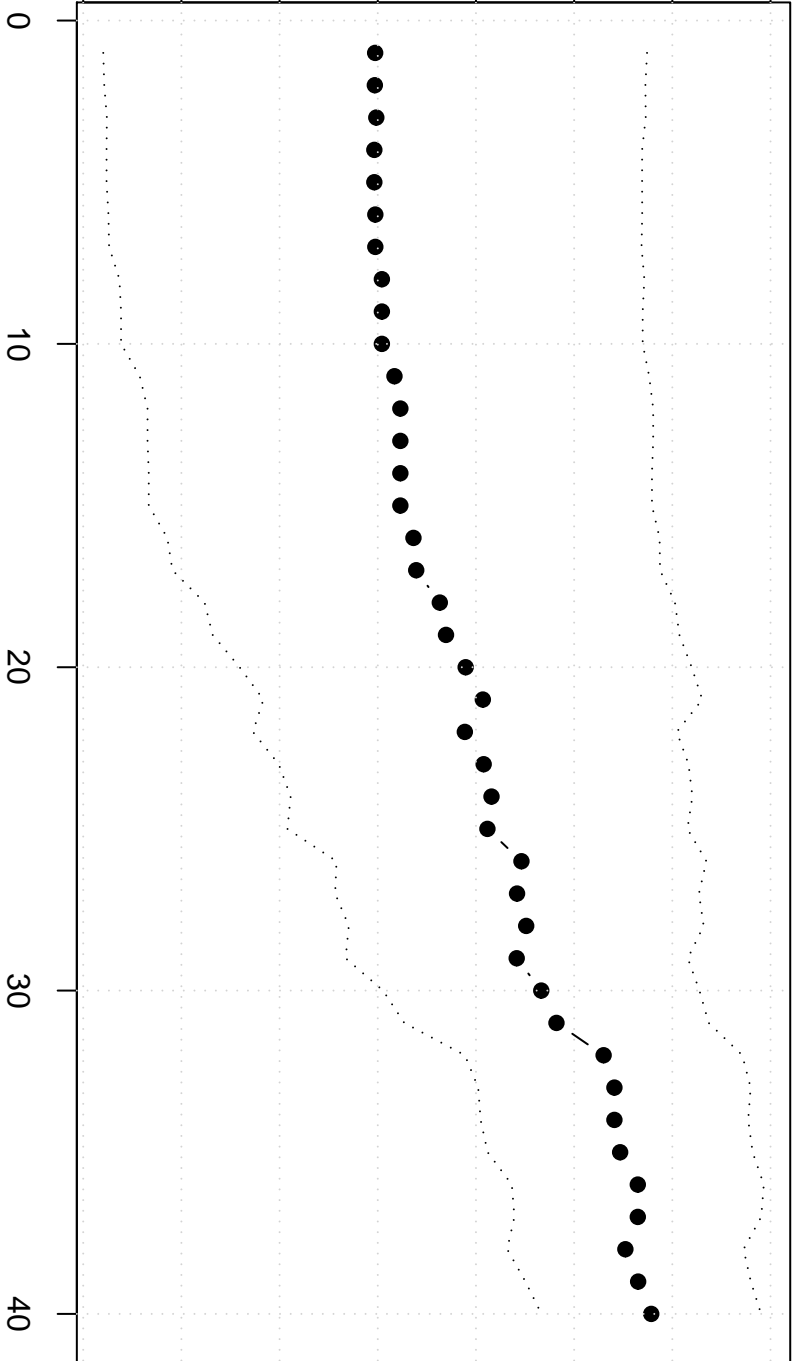

Winsorized Mean(j/n)

240 245 250 255 260 265 270 275

aantal stuks verkocht product X