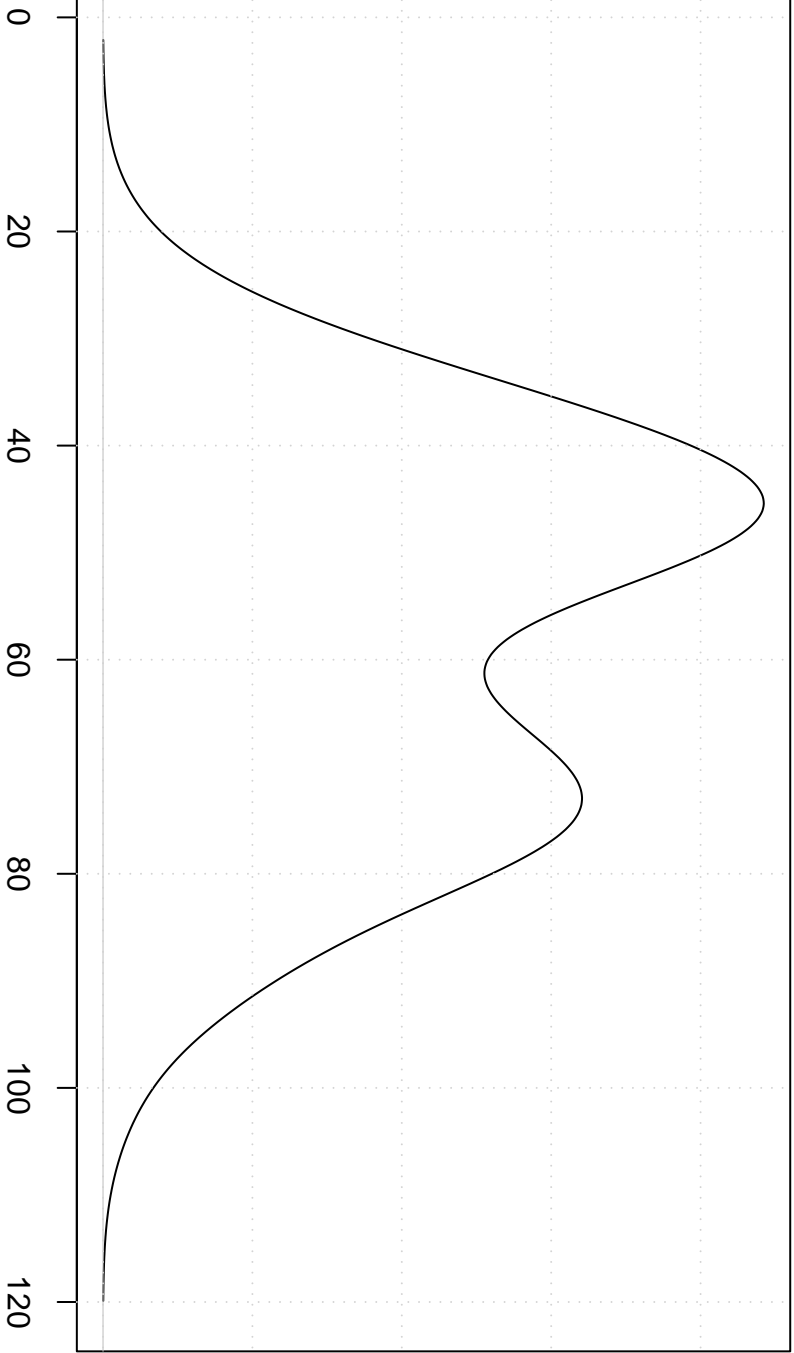

Density

0.000 0.005 0.010 0.015 0.020

Gaussian Kernel

Value