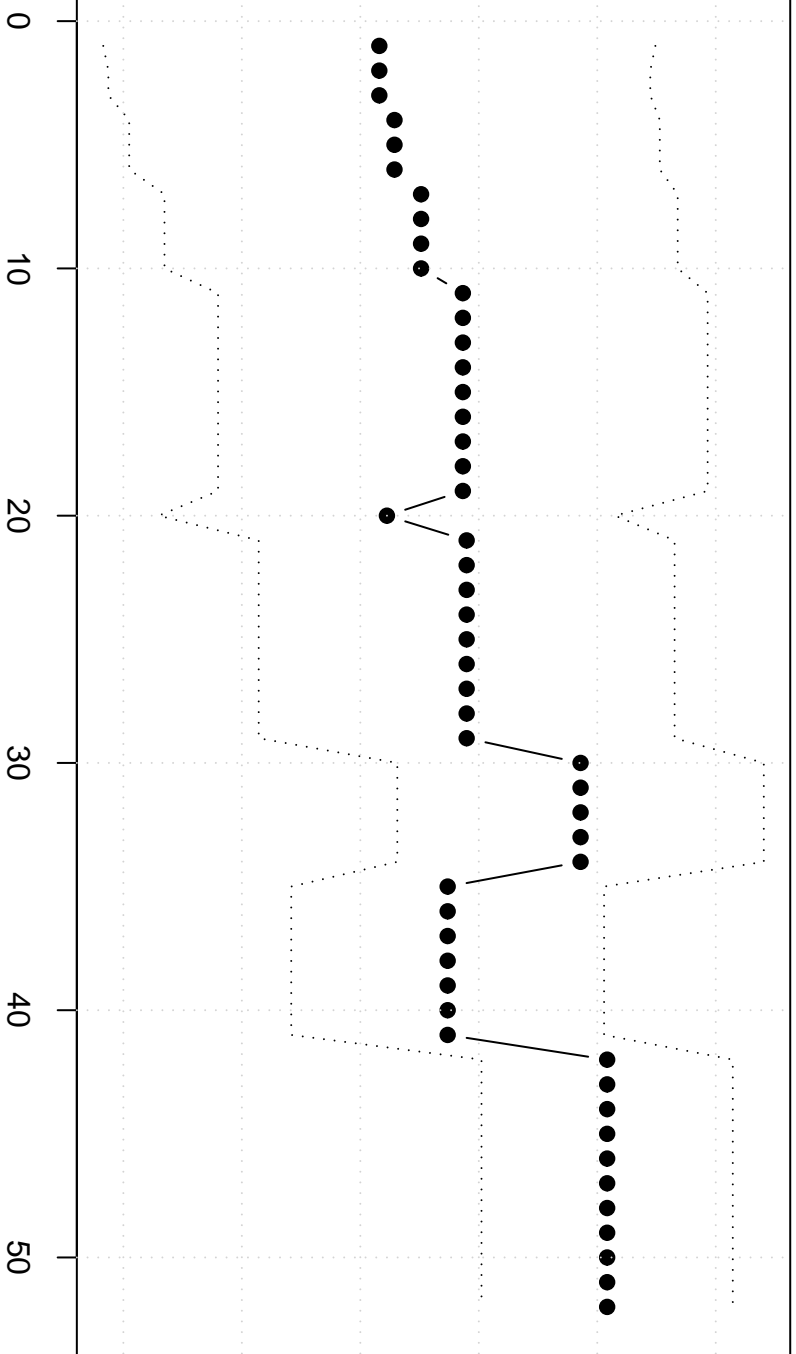

Winsorized Mean(j/n)

11.6 11.8 12.0 12.2 12.4 12.6

Inzicht eigen populariteit