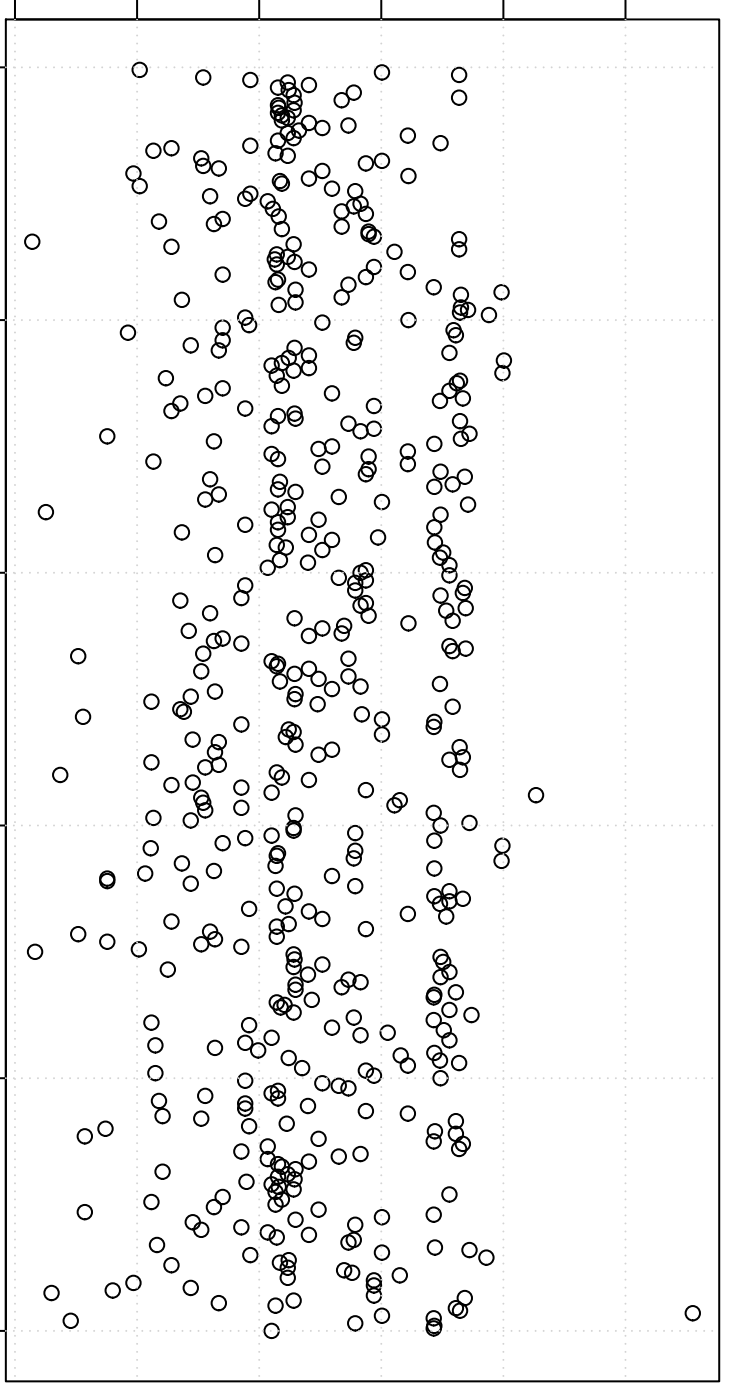

simulated values

2800000

3000000

3200000

0

100

200

300

400

500

Index

Simulation of Median