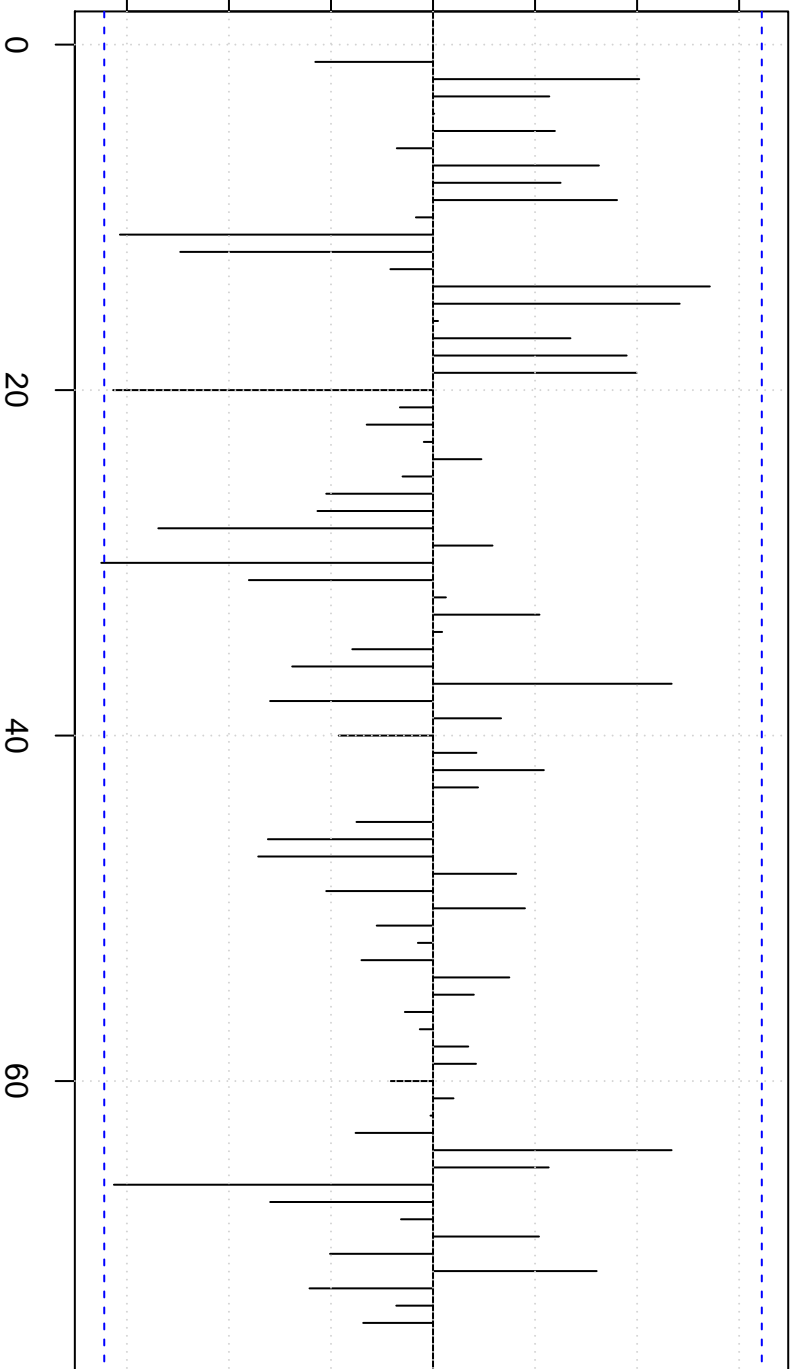

Partial ACF

-0.15 -0.05 0.00 0.05 0.10 0.15

Lag

Residual Partial Autocorrelation Function