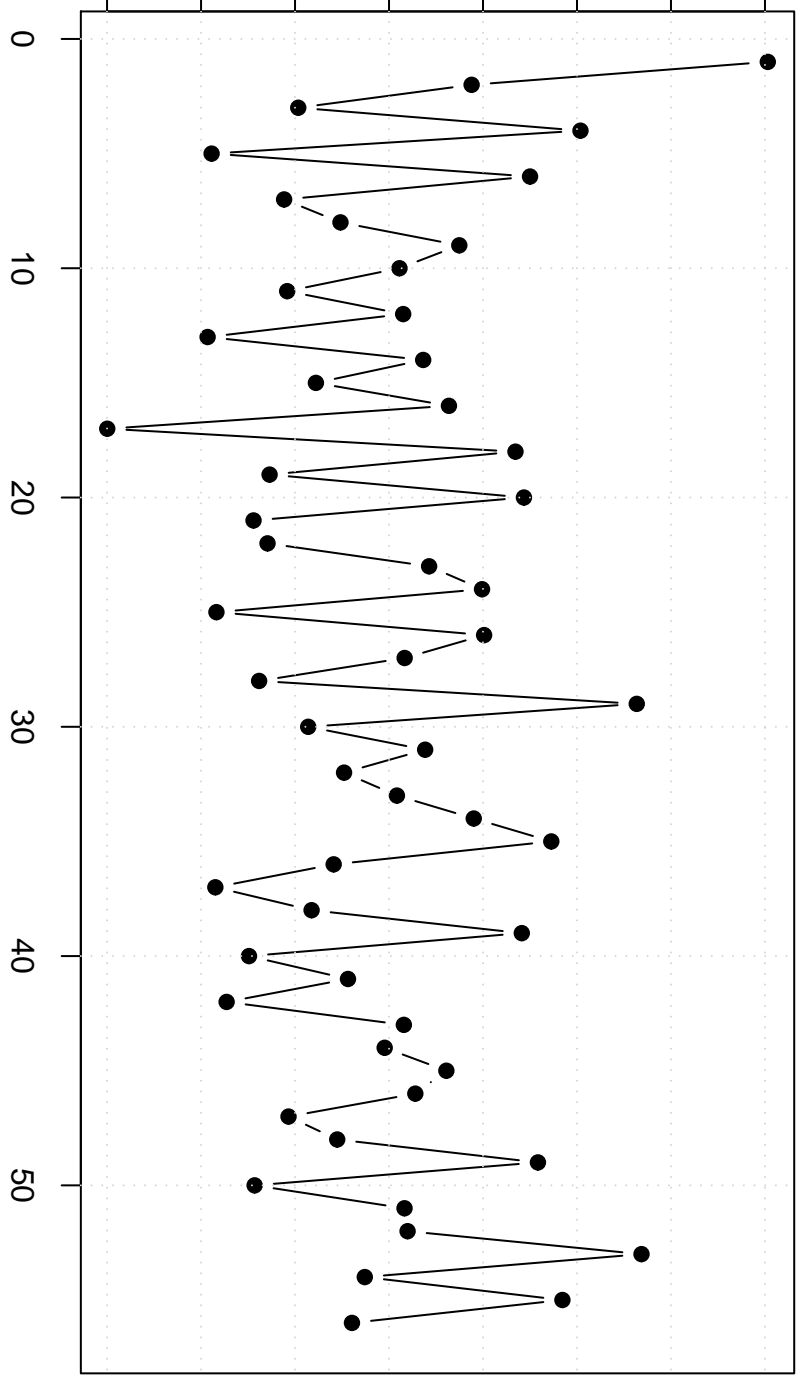

value of Residuals

-1500000    -500000    500000    1500000

time or index

Residuals