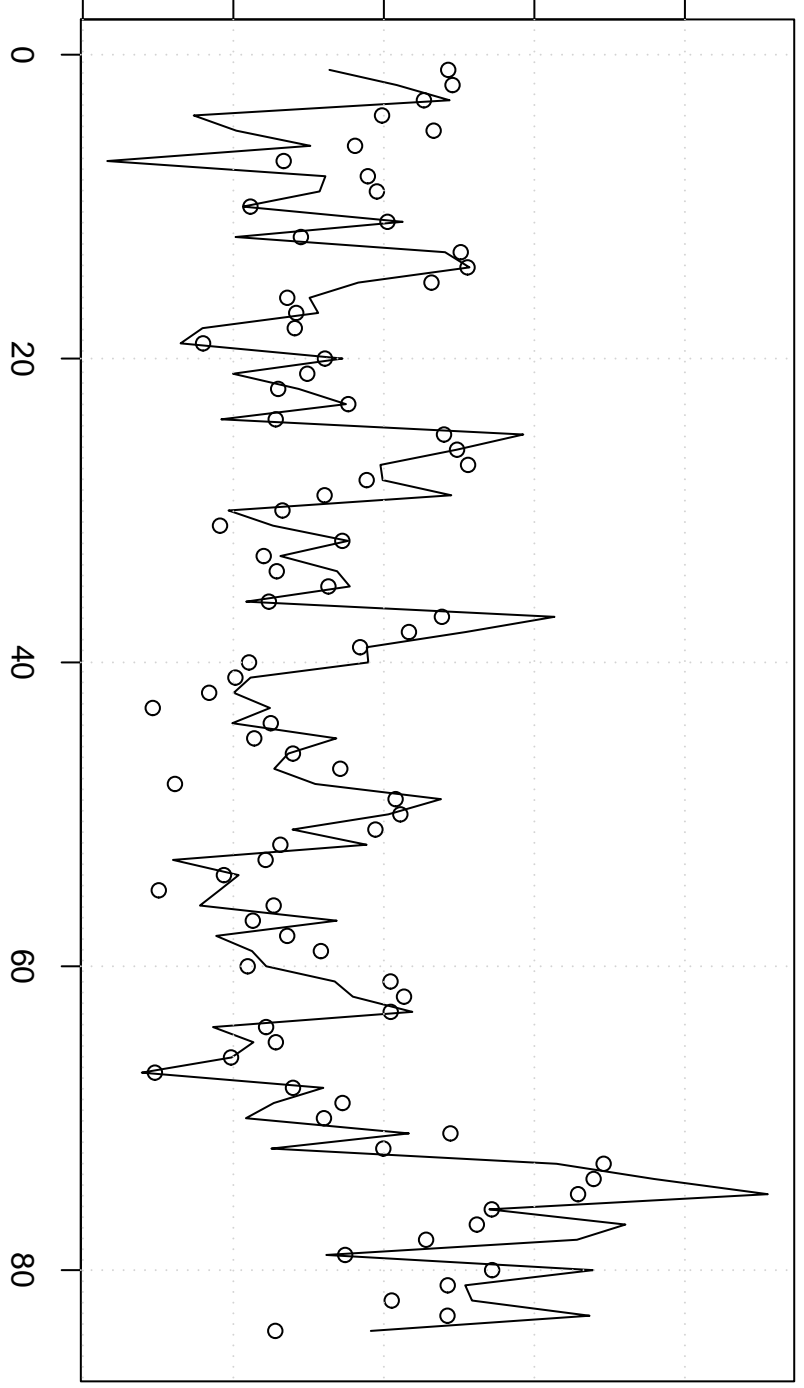

value of Actuals and Interpolation (dots)

550000 600000 650000 700000 750000

time or index

Actuals and Interpolation