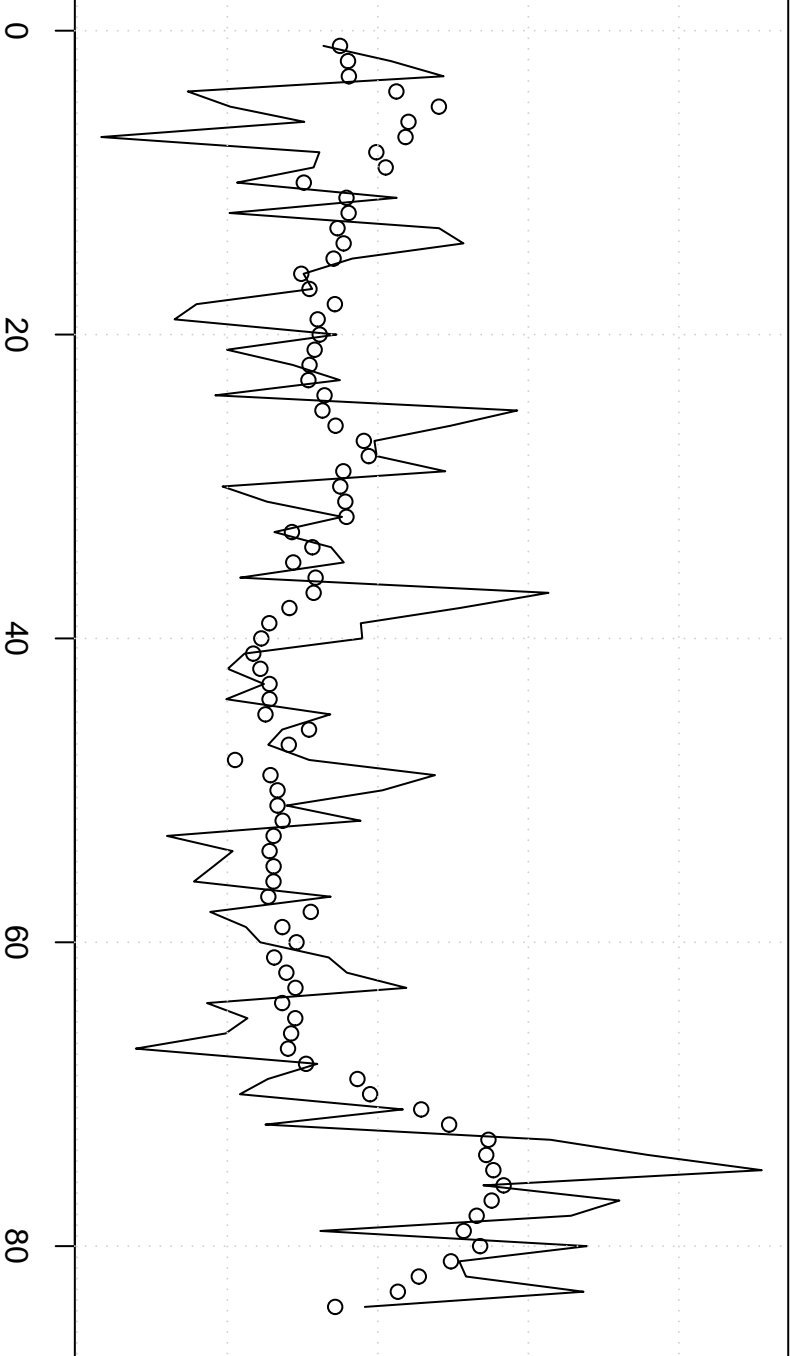

value of Actuals and Interpolation (dots)

550000 600000 650000 700000 750000

Actuals and Interpolation

time or index