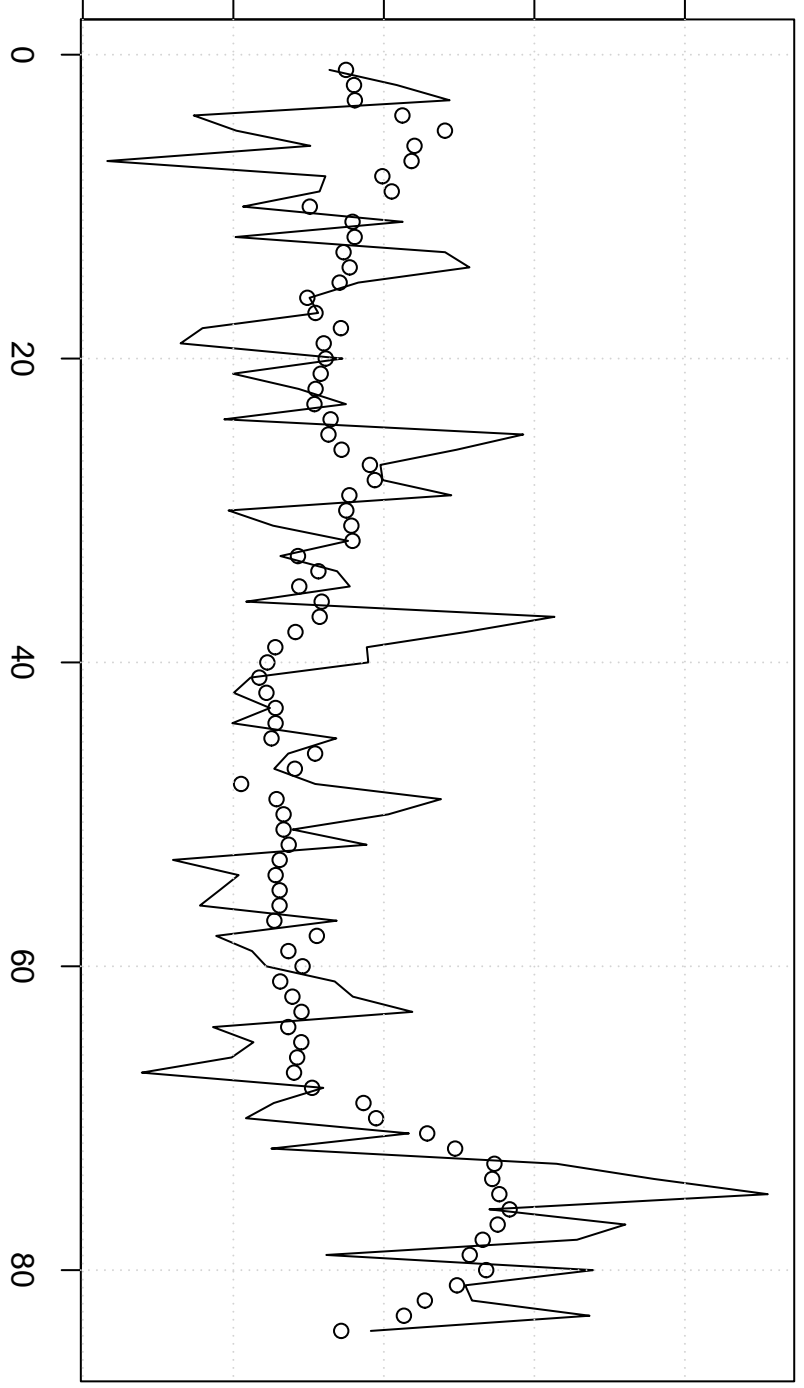

value of Actuals and Interpolation (dots)

550000 600000 650000 700000 750000

time or index

Actuals and Interpolation