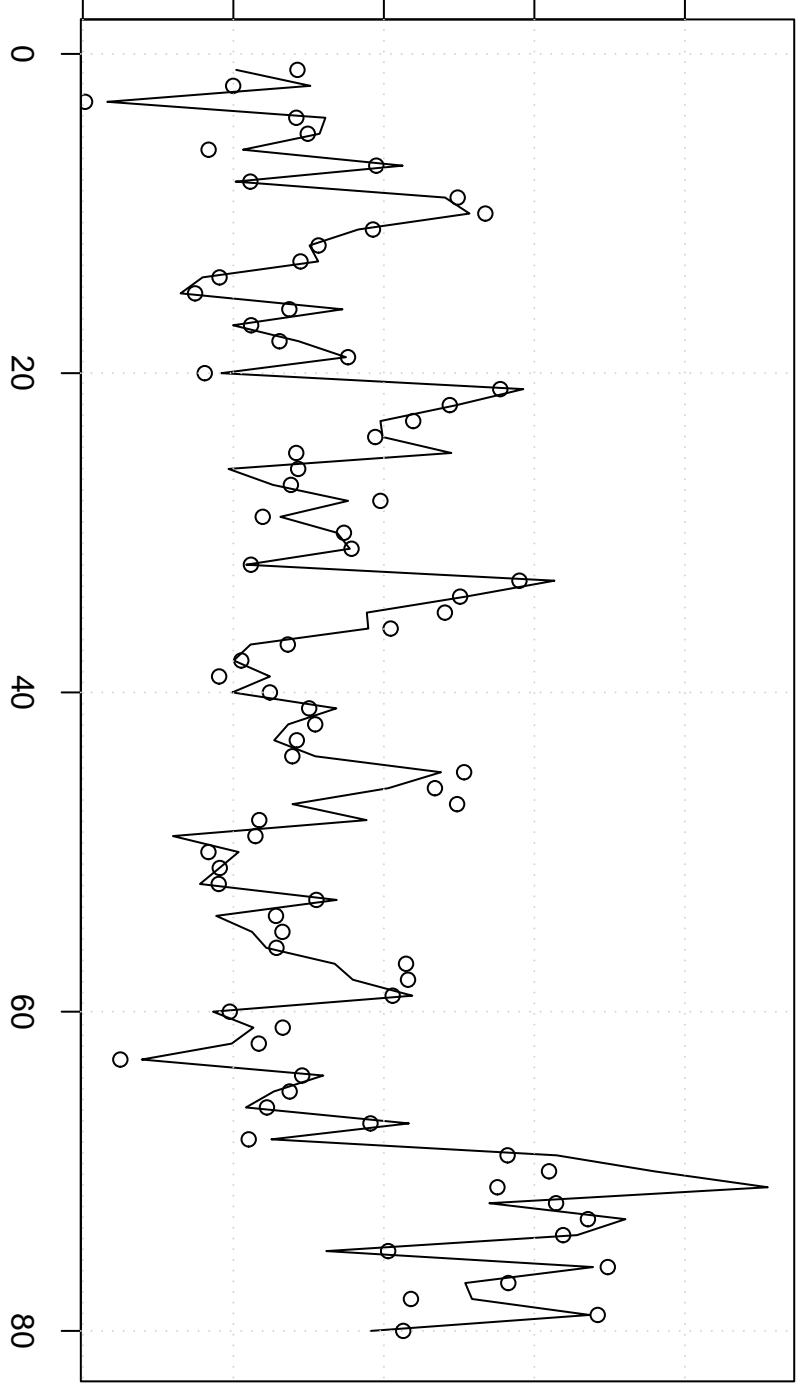

value of Actuals and Interpolation (dots)

550000 600000 650000 700000 750000

time or index

Actuals and Interpolation