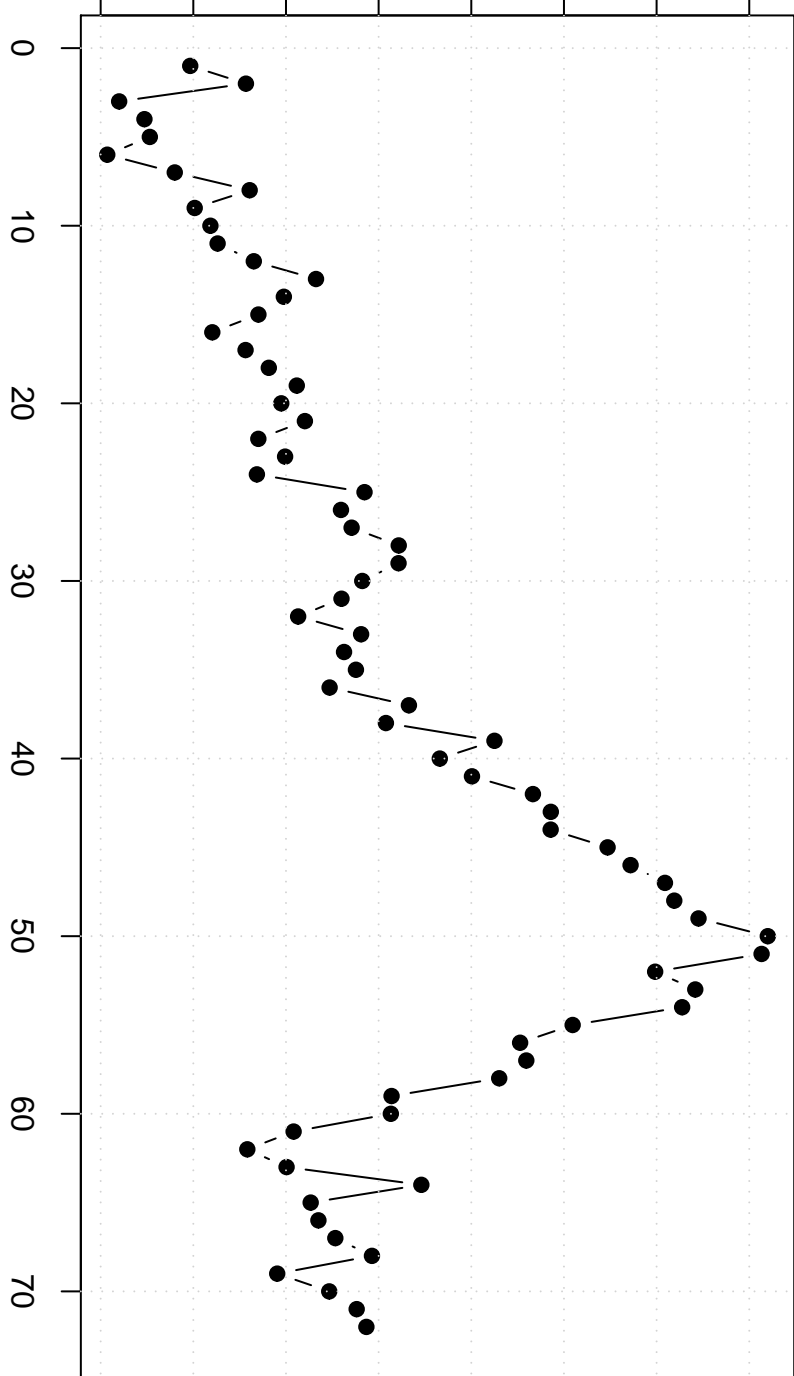

value of Residuals

-150000    -50000    0    50000    150000

time or index

Residuals