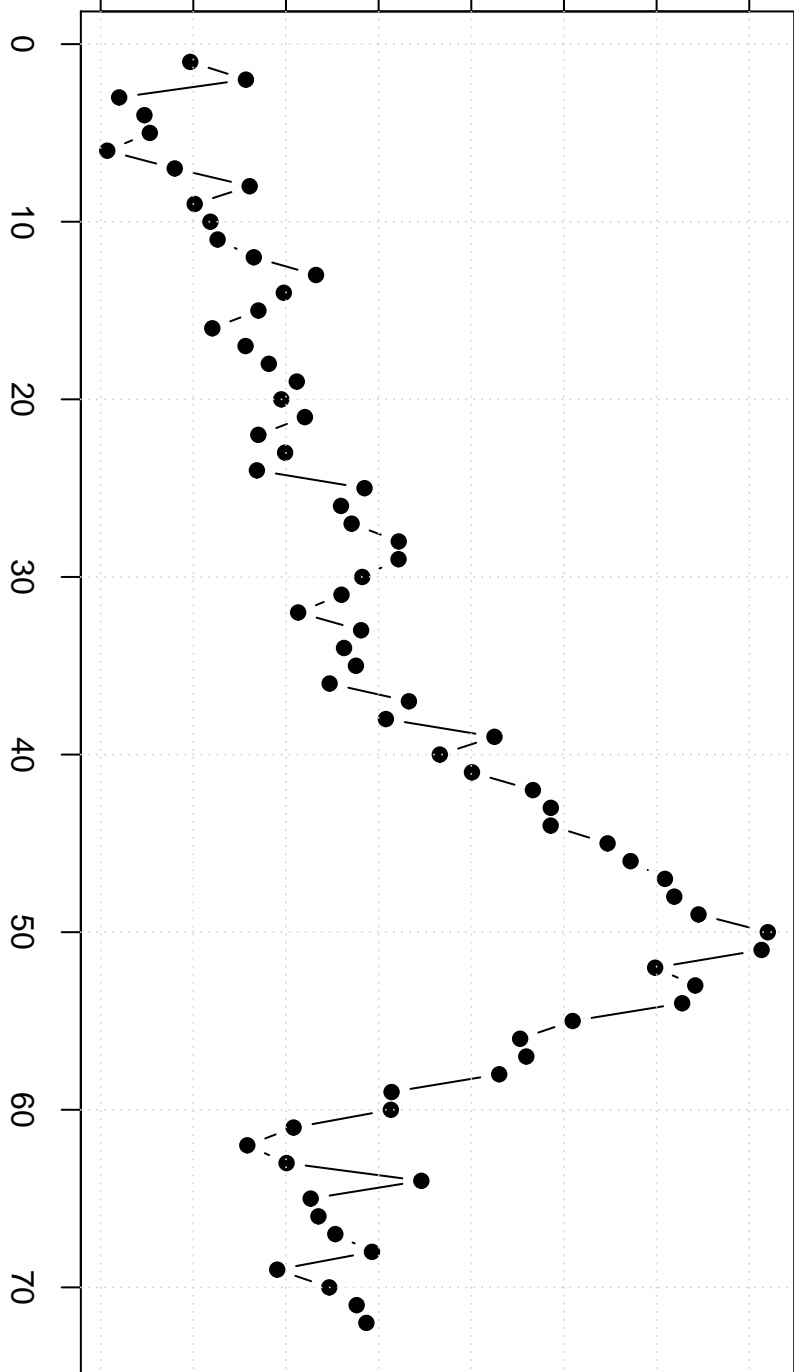

value of Residuals

-150000    -50000    0    50000    150000

time or index

Residuals