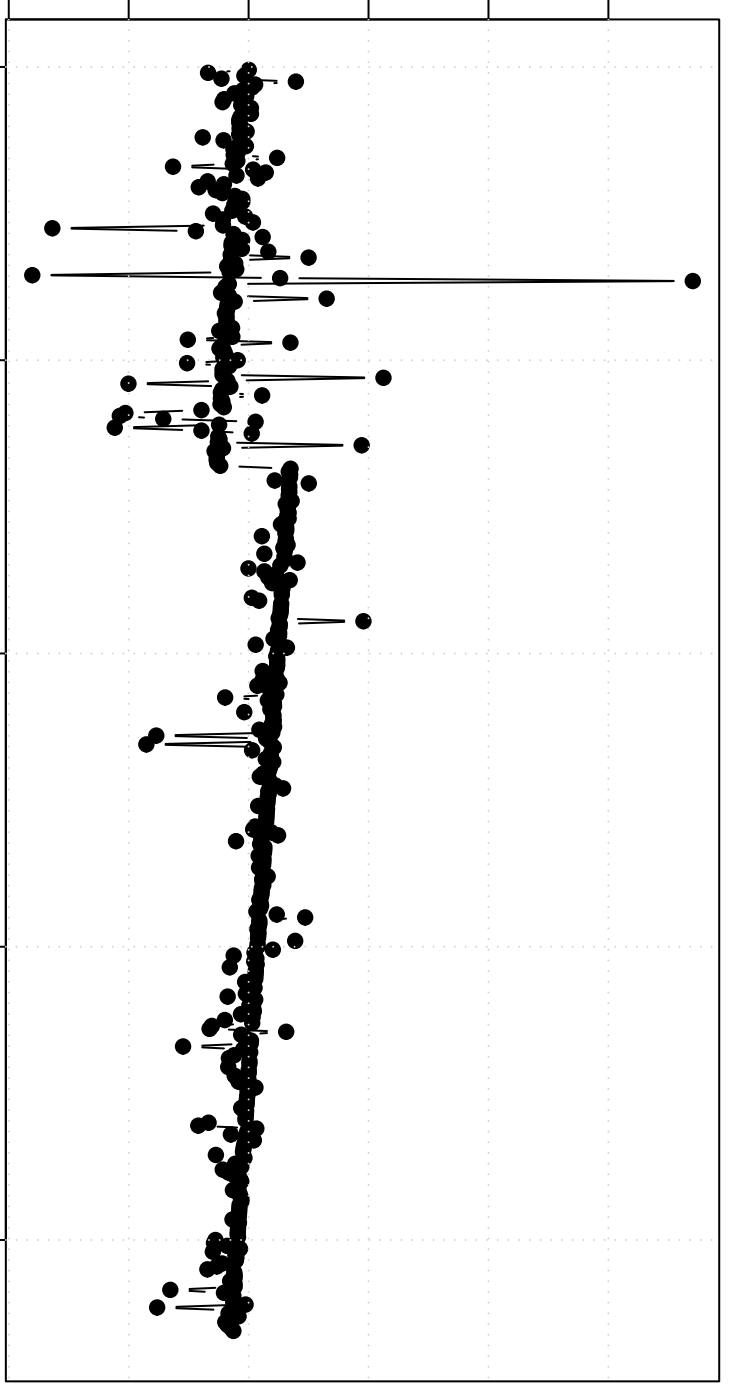

value of Residuals

-4000 -2000 0 2000 4000 6000

0 100 200 300 400

time or index

Residuals