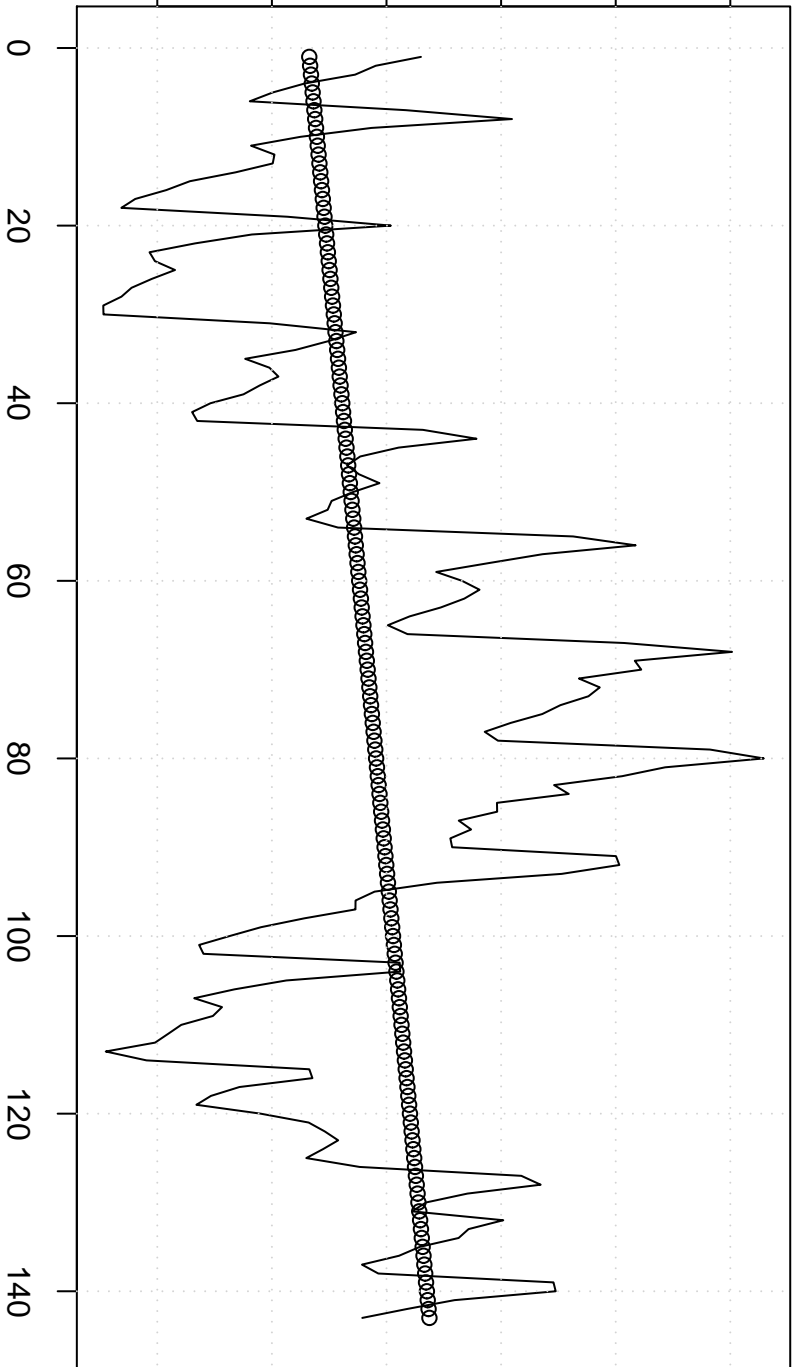

value of Actuals and Interpolation (dots)

160000      200000      240000

**Actuals and Interpolation**

time or index