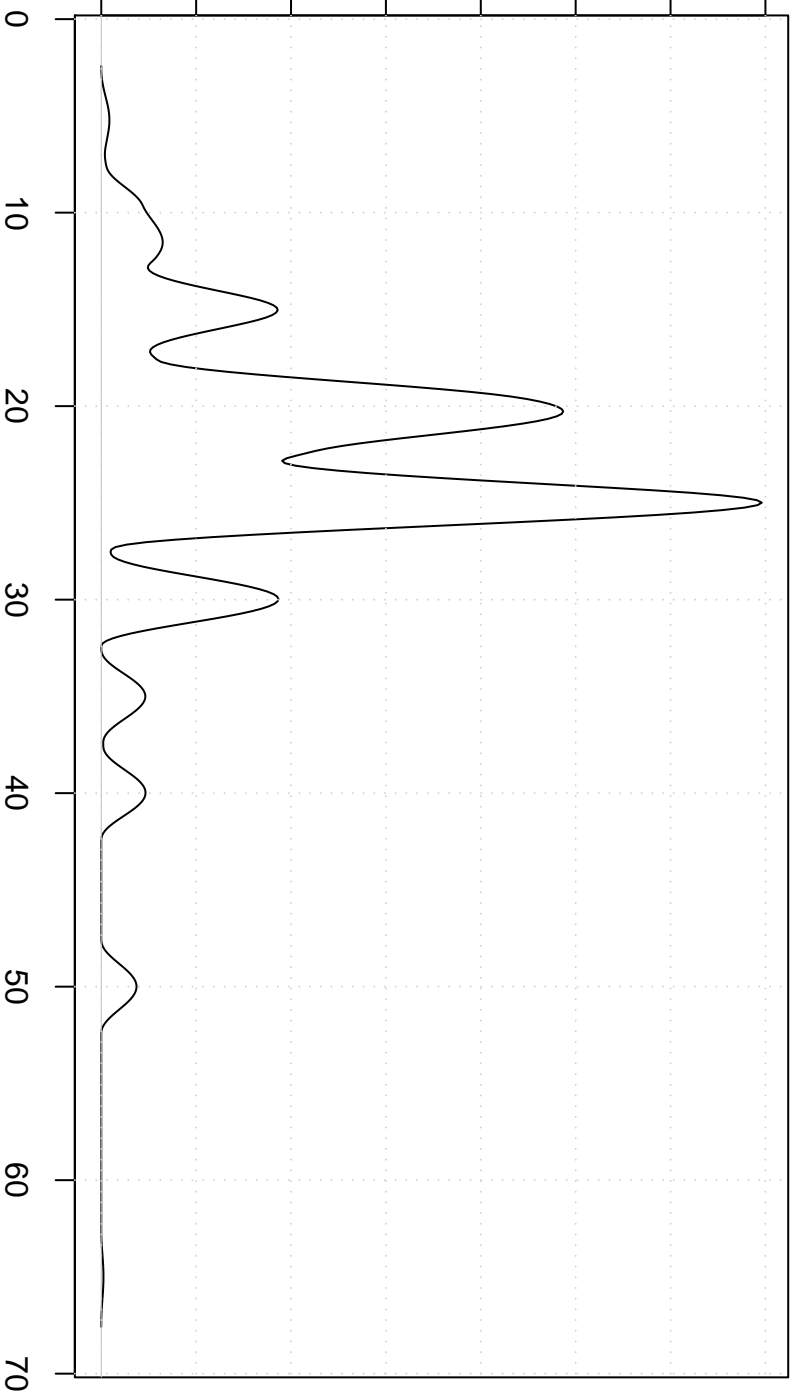

Density

0.00 0.02 0.04 0.06 0.08 0.10 0.12 0.14

**Cosine Kernel**

Value