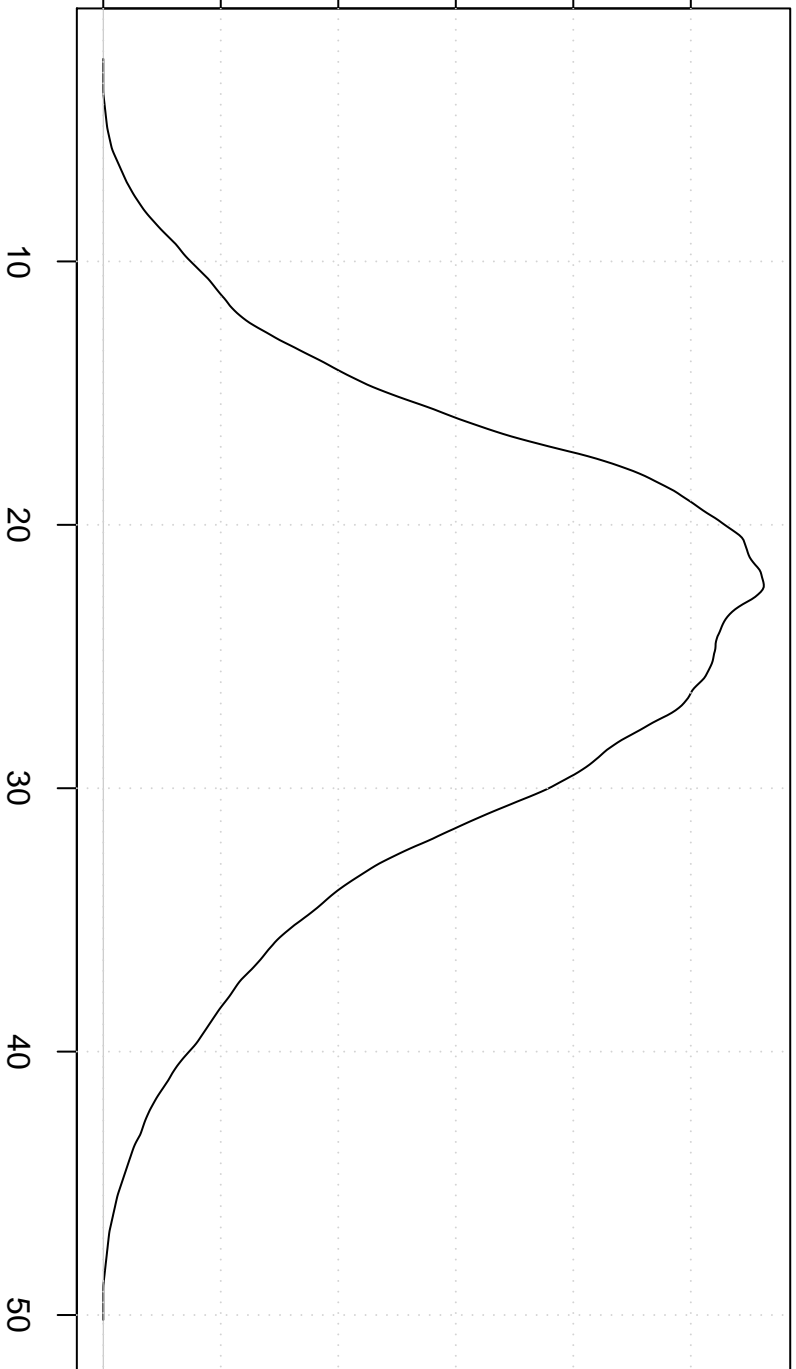

Density

0.00 0.01 0.02 0.03 0.04 0.05

Value (aantal)

Triangular Kernel