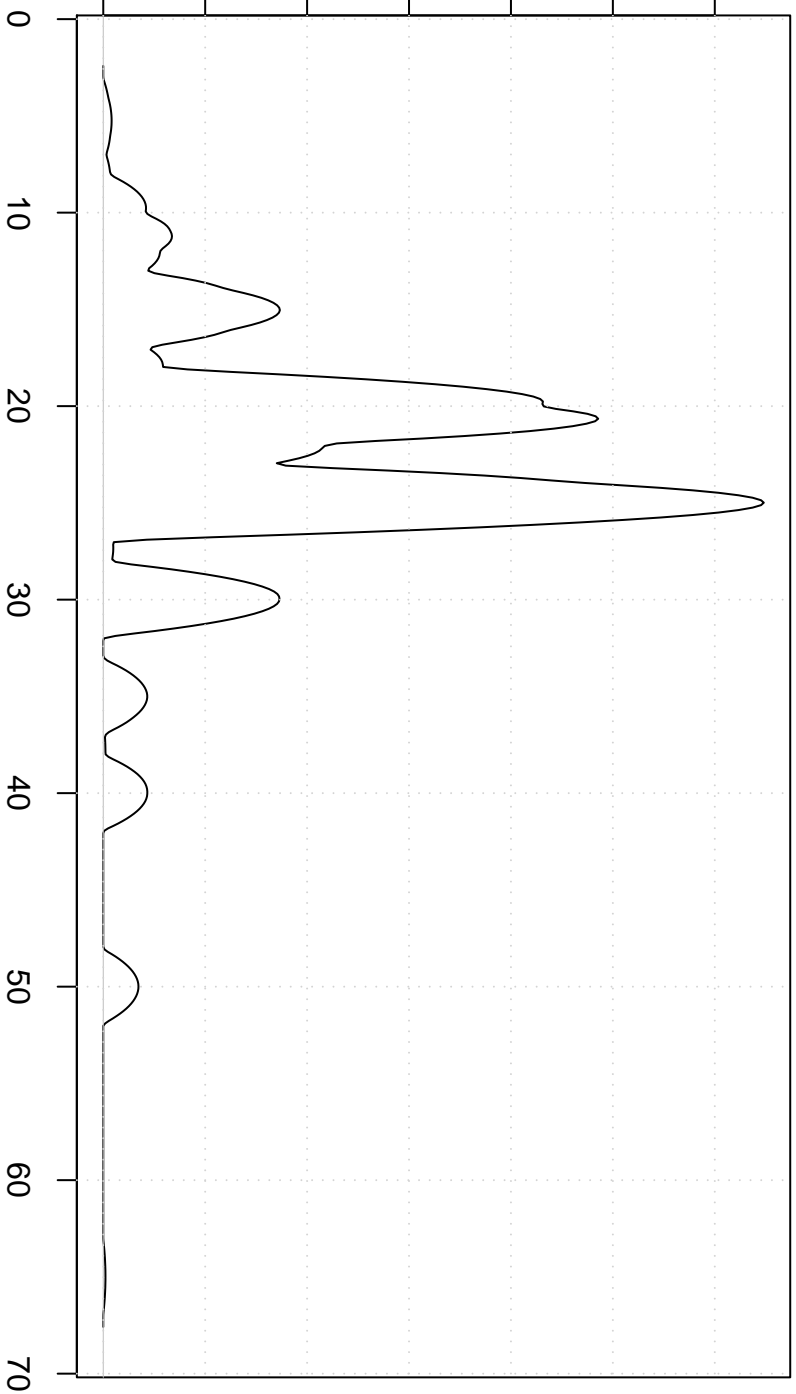

waarnemingen

0.00 0.02 0.04 0.06 0.08 0.10 0.12

Epanechnikov Kernel

Max verkoopprijs