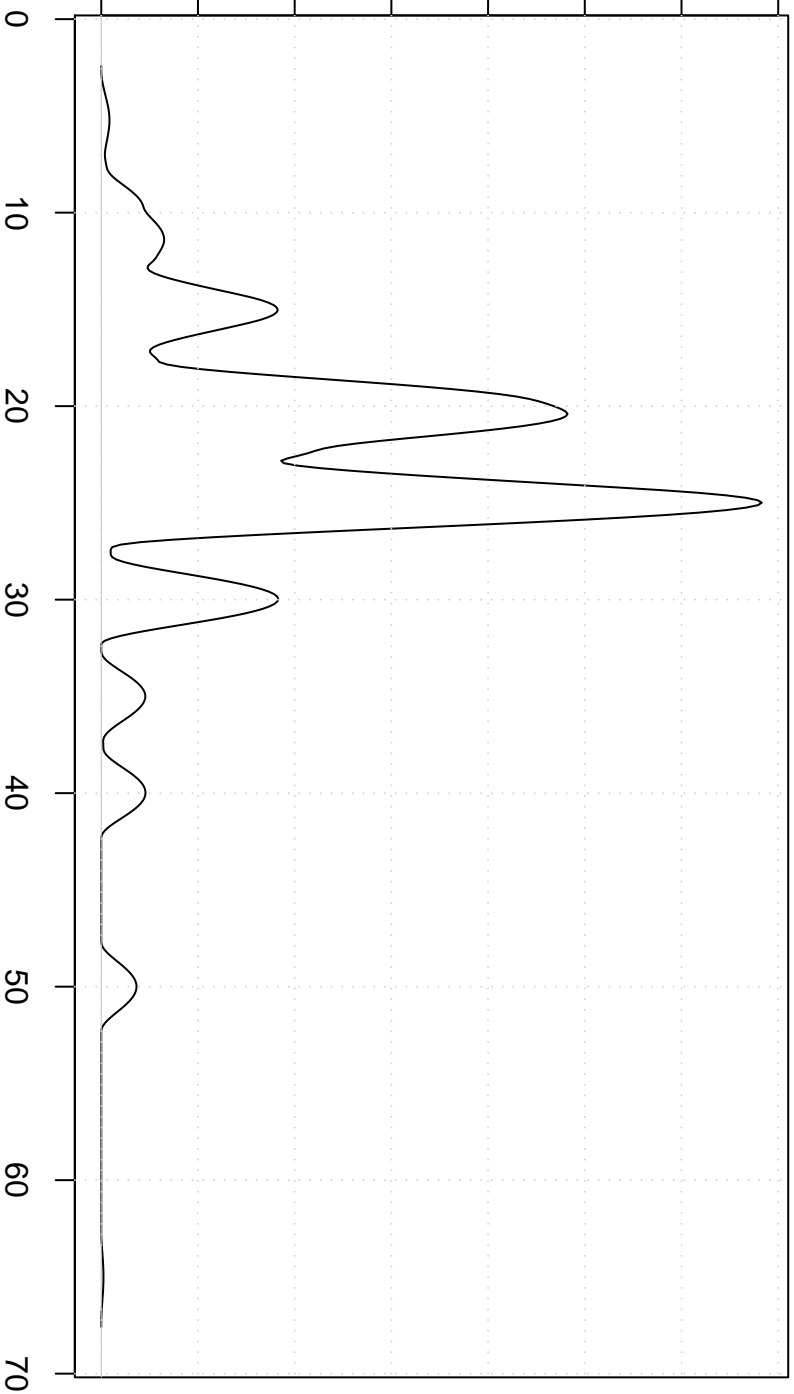

waarnemingen

0.00 0.02 0.04 0.06 0.08 0.10 0.12 0.14

Biweight Kernel

Max verkoopprijs