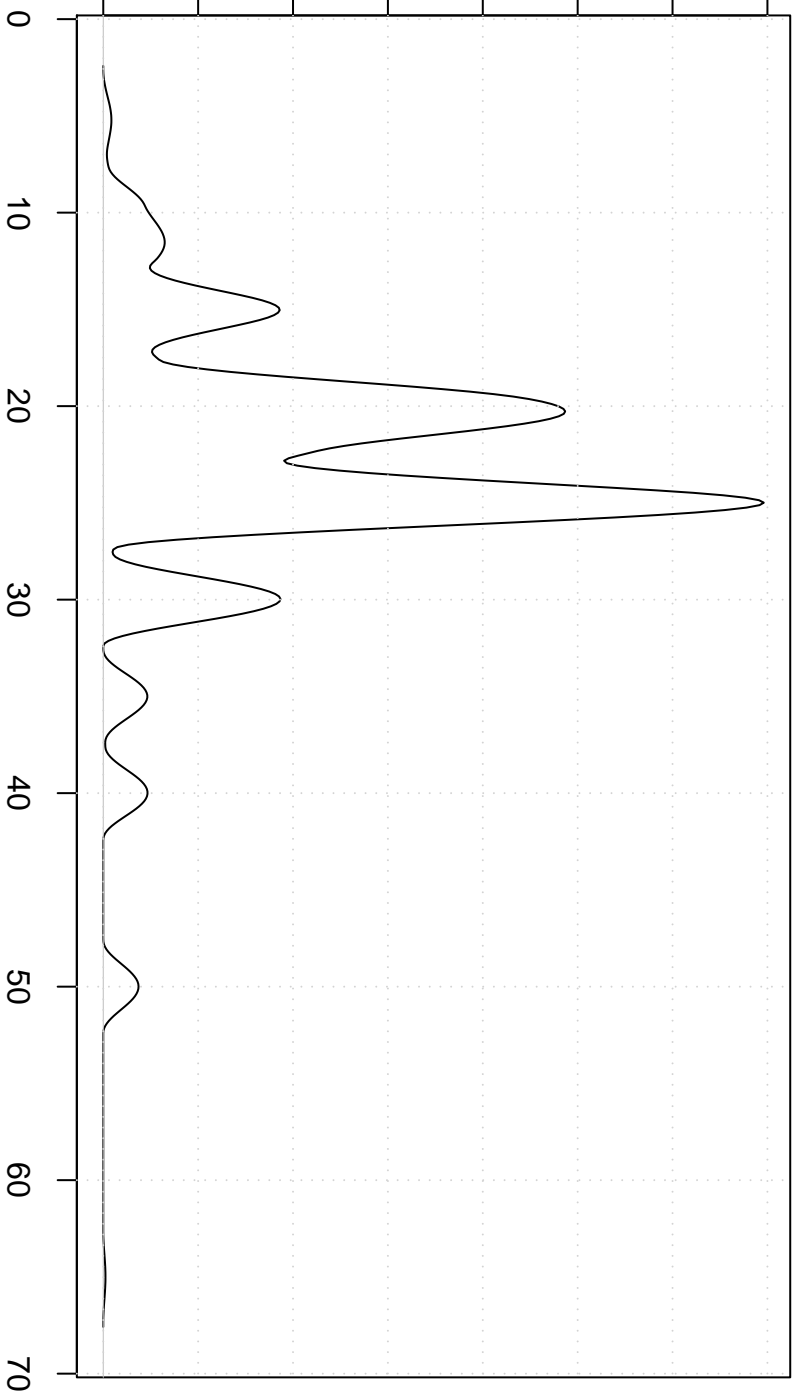

waarnemingen

0.00 0.02 0.04 0.06 0.08 0.10 0.12 0.14

Cosine Kernel

Max verkoopprijs