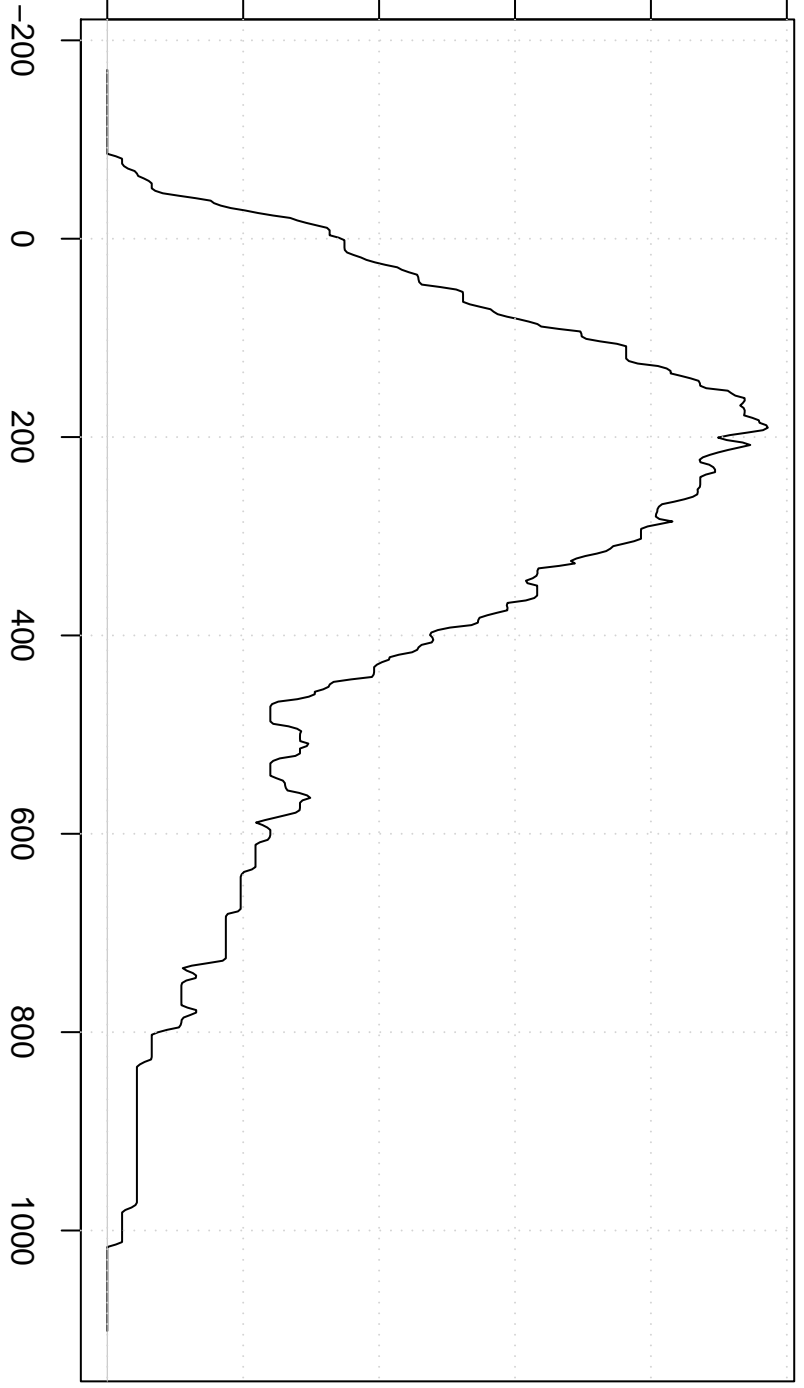

Density

0.0000 0.0005 0.0010 0.0015 0.0020 0.0025

Verkoopprijs

Rectangular Kernel