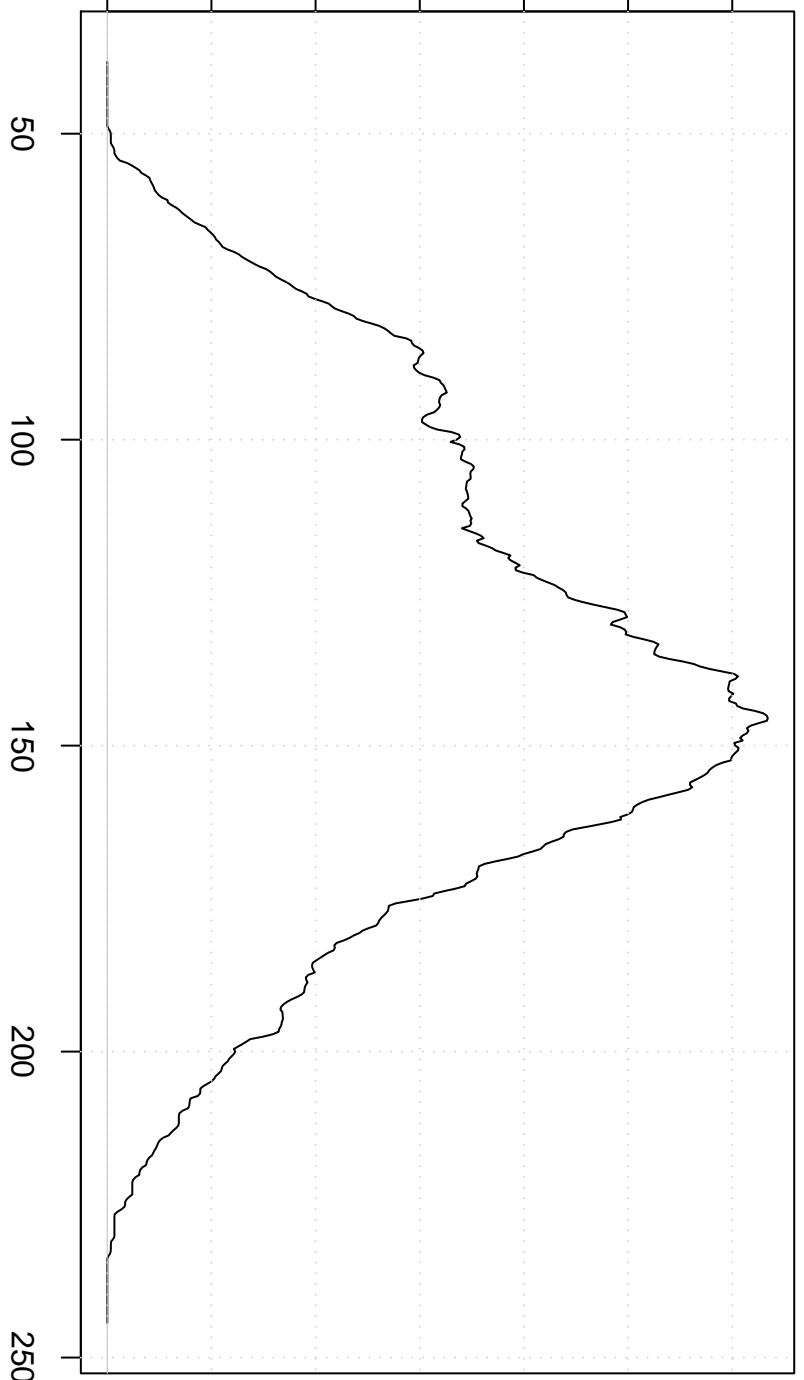

megaliters bier

0.000 0.004 0.008 0.012

maand

Rectangular Kernel