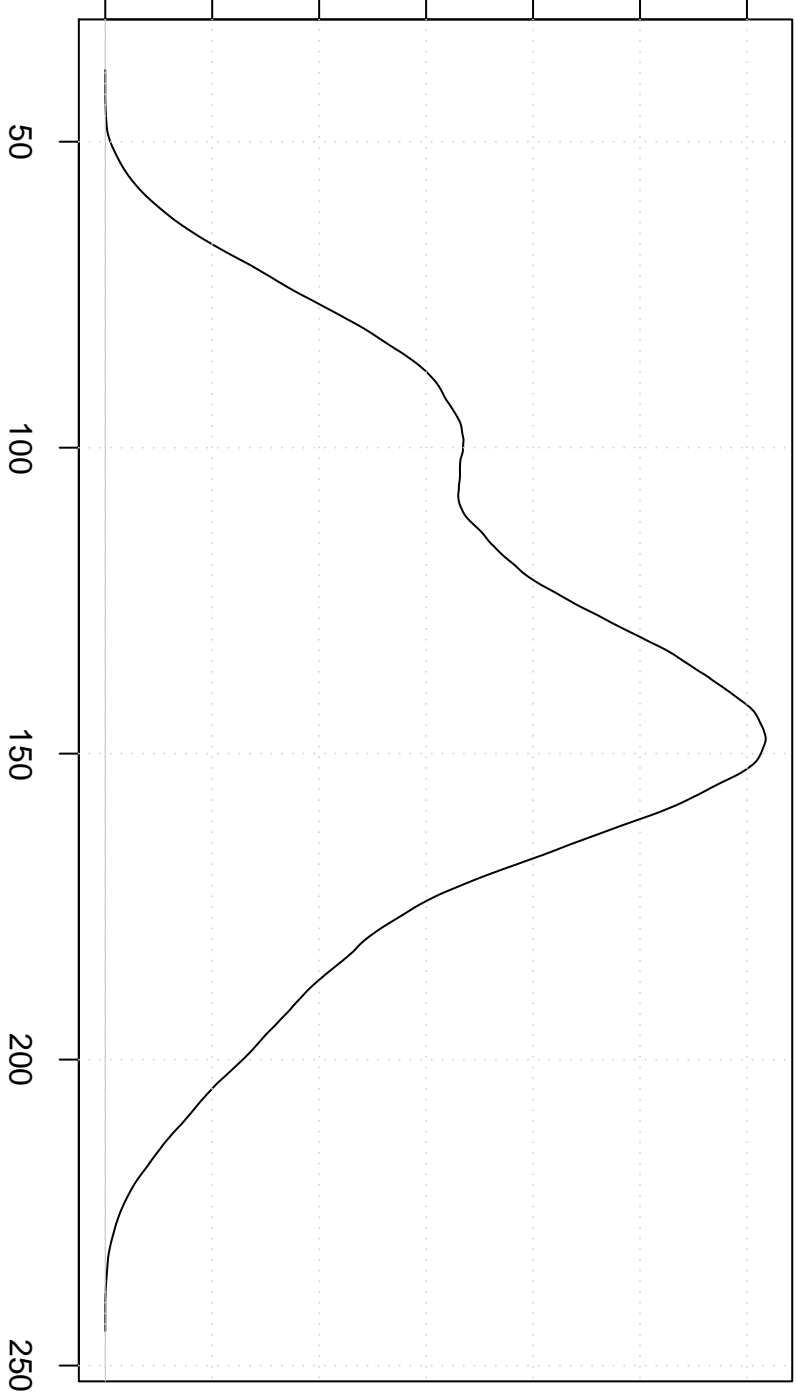

megaliters bier

0.000 0.002 0.004 0.006 0.008 0.010 0.012

maand

Triangular Kernel