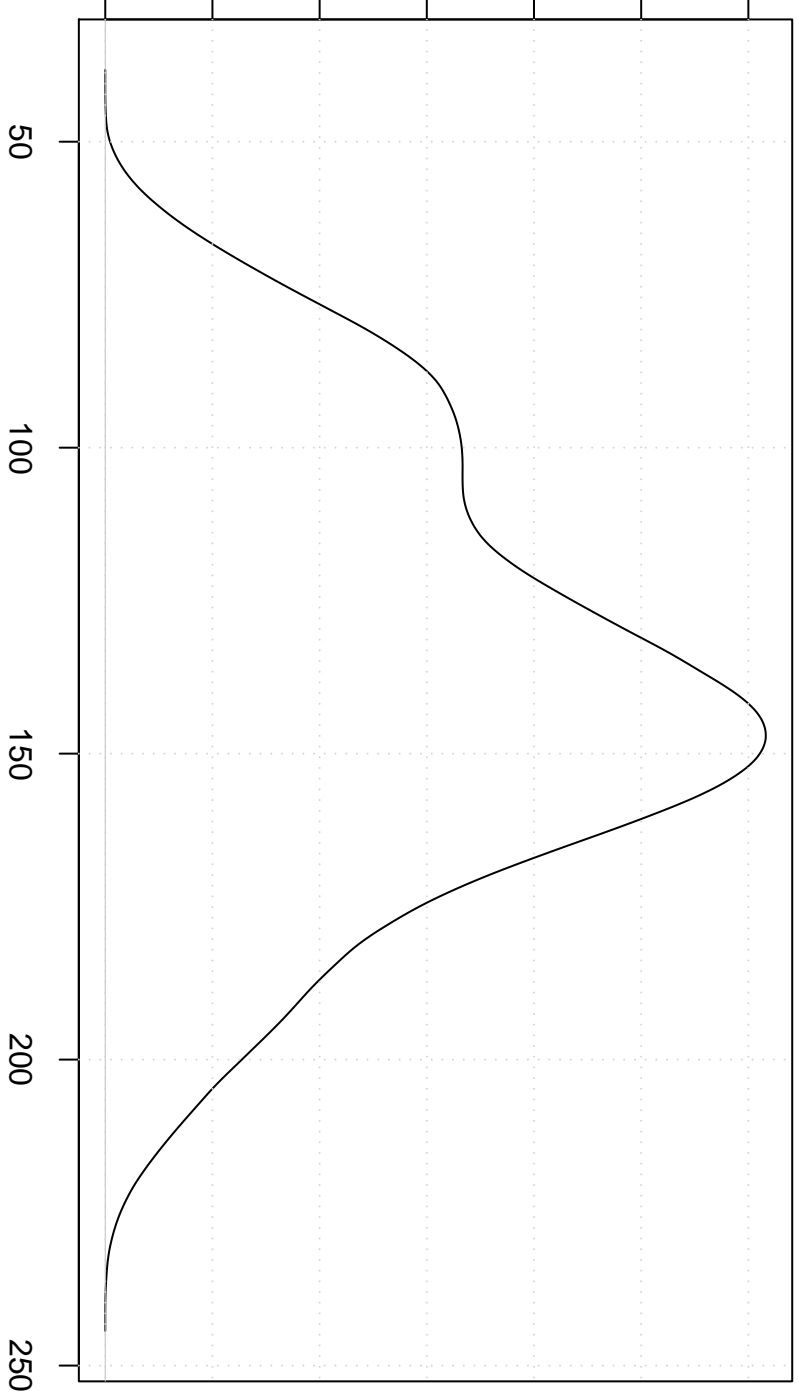

megaliters bier

0.000 0.002 0.004 0.006 0.008 0.010 0.012

maand

**Biweight Kernel**