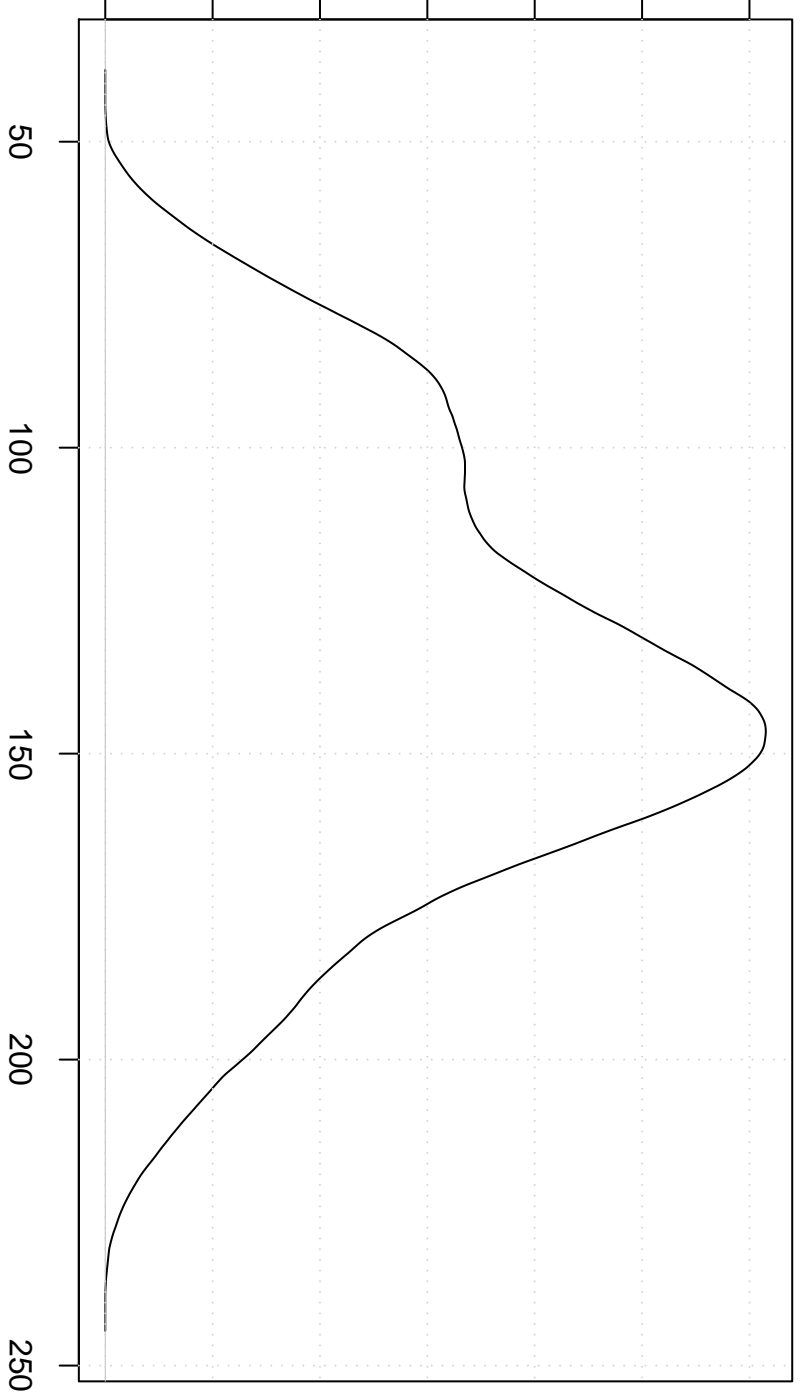

megaliters bier

0.000 0.002 0.004 0.006 0.008 0.010 0.012

maand

Optcosine Kernel