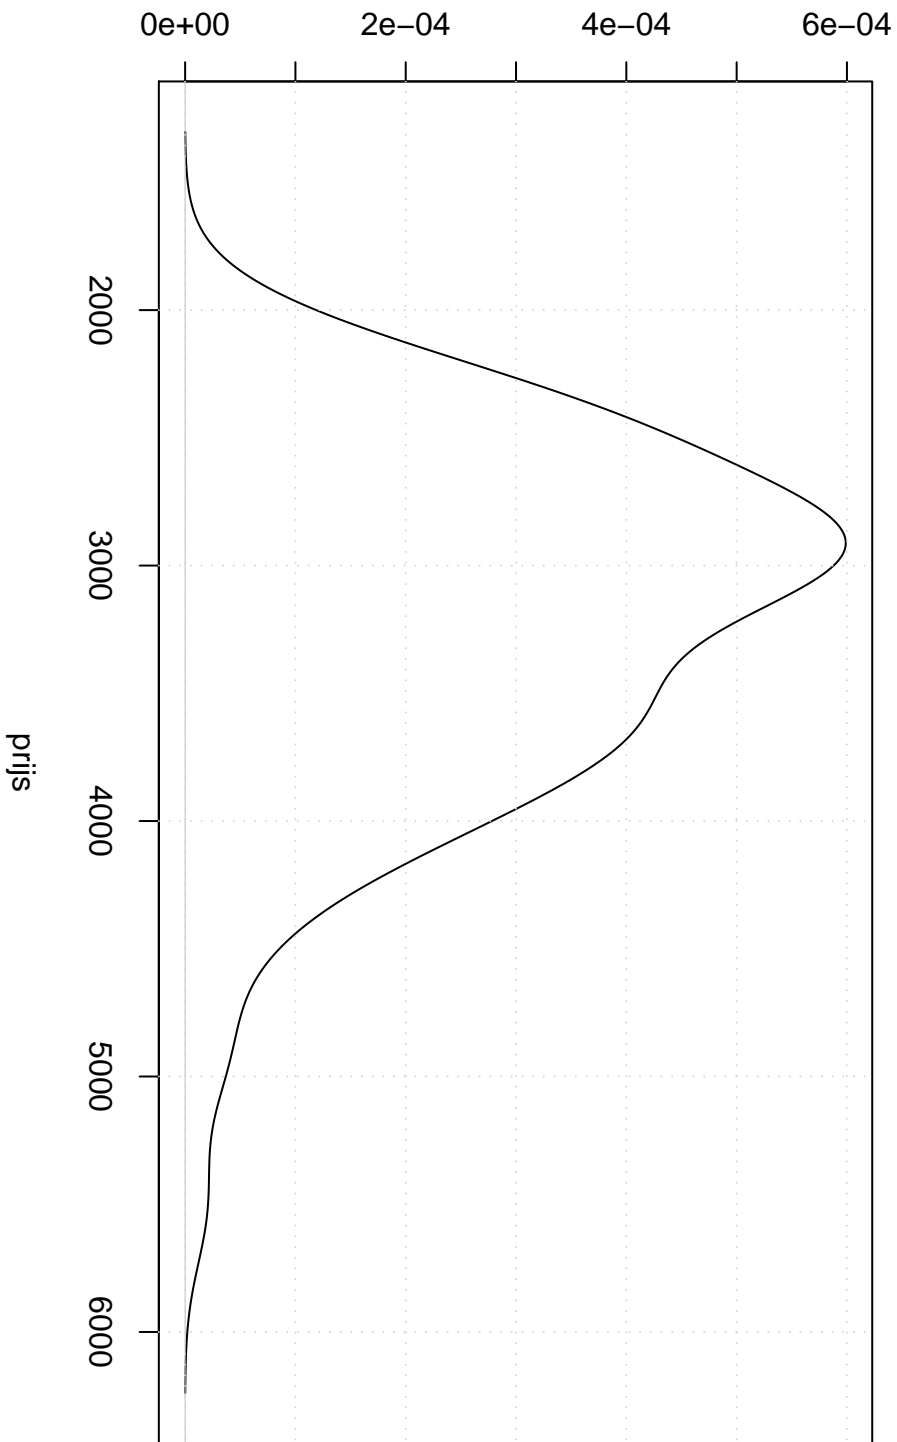

Dichtheid verkoop witte wijn

Gaussian Kernel