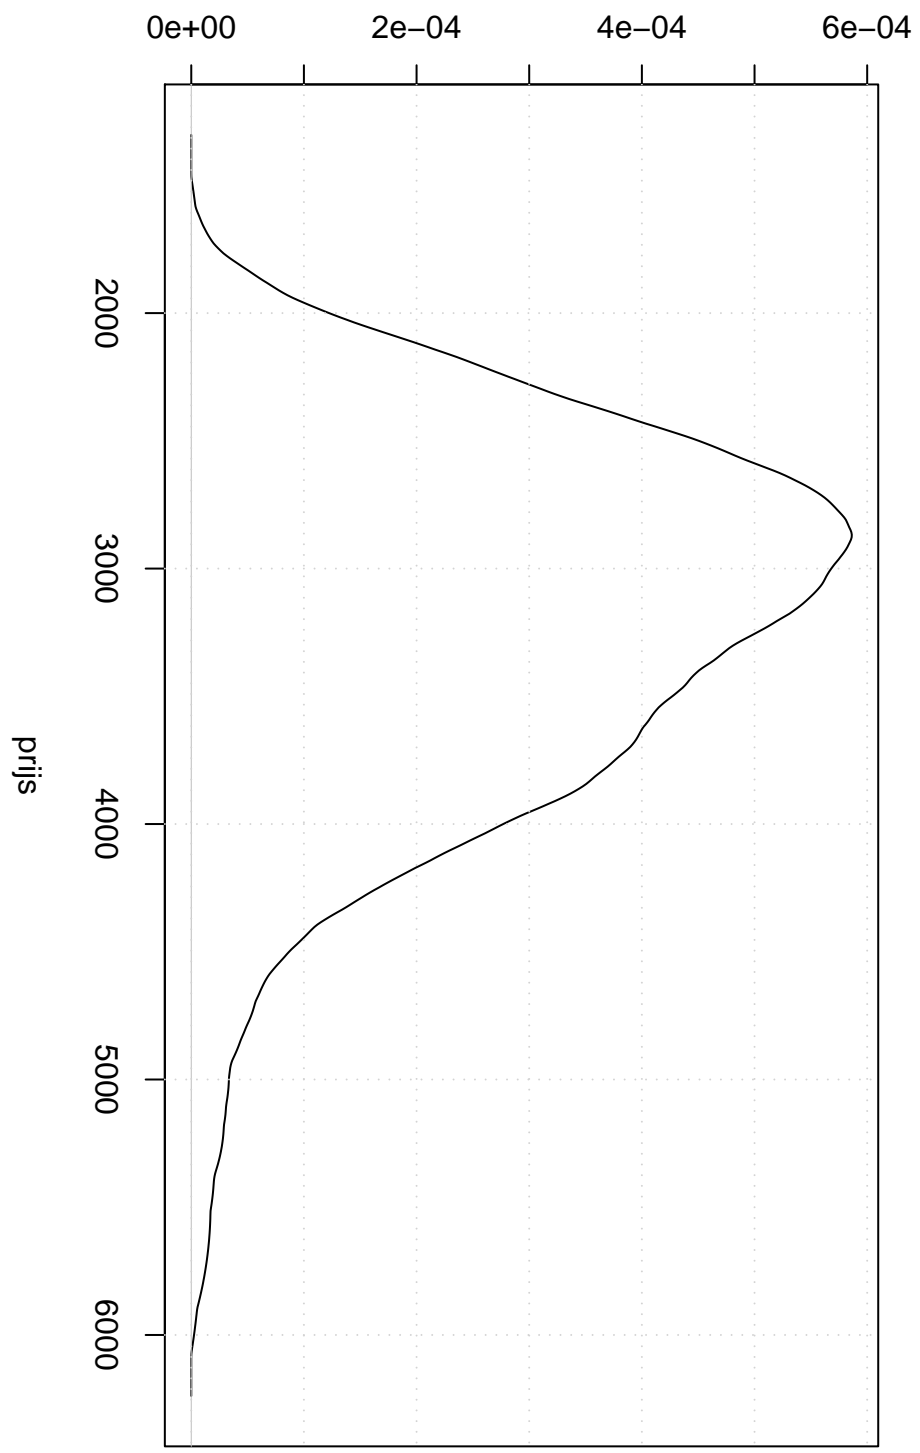

Dichtheid verkoop witte wijn

Epanechnikov Kernel