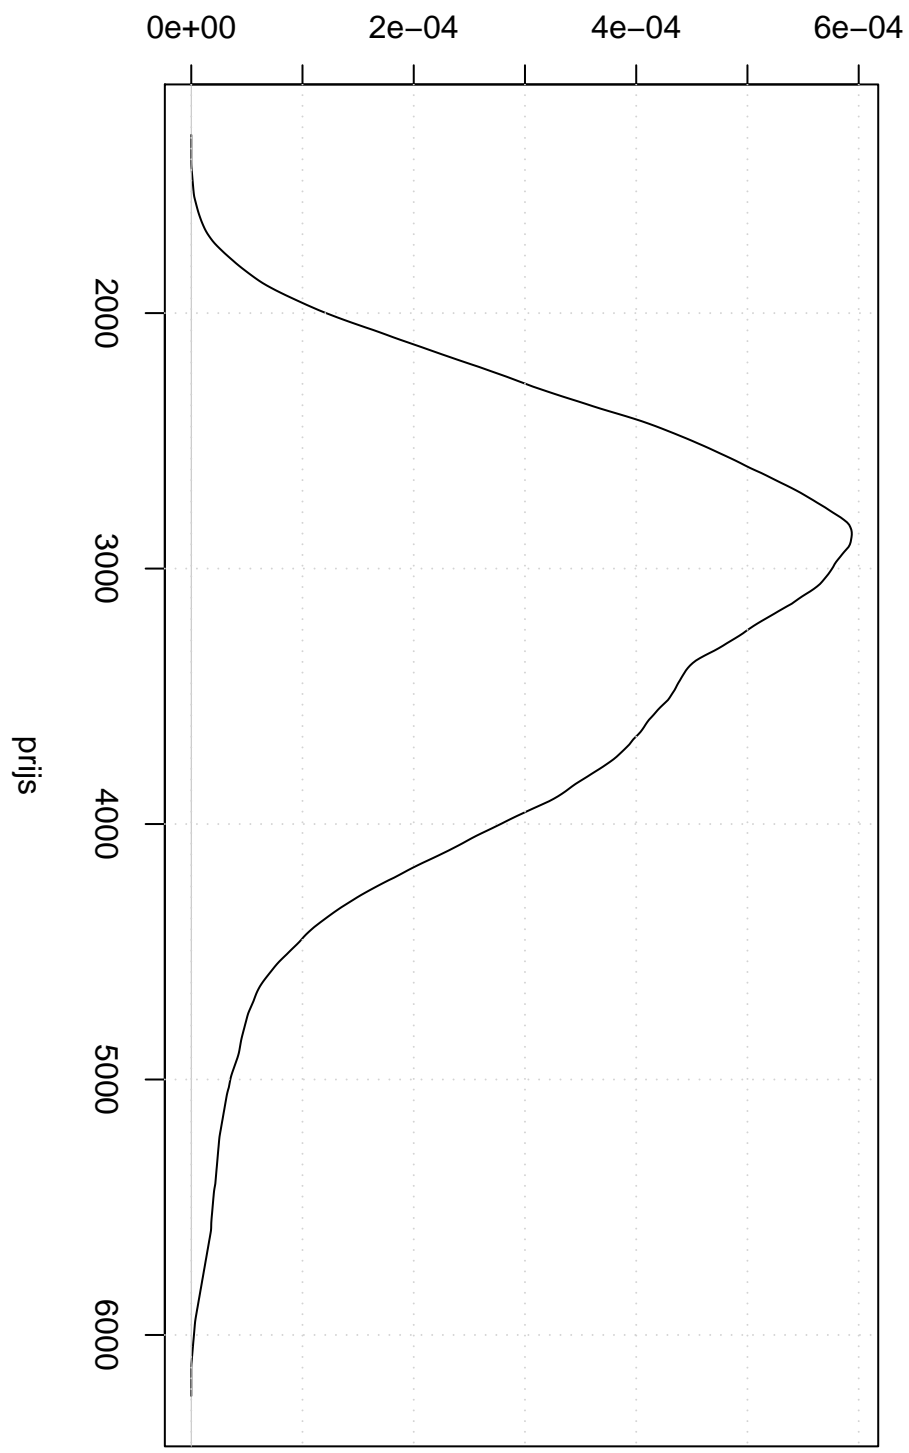

Dichtheid verkoop witte wijn

Triangular Kernel