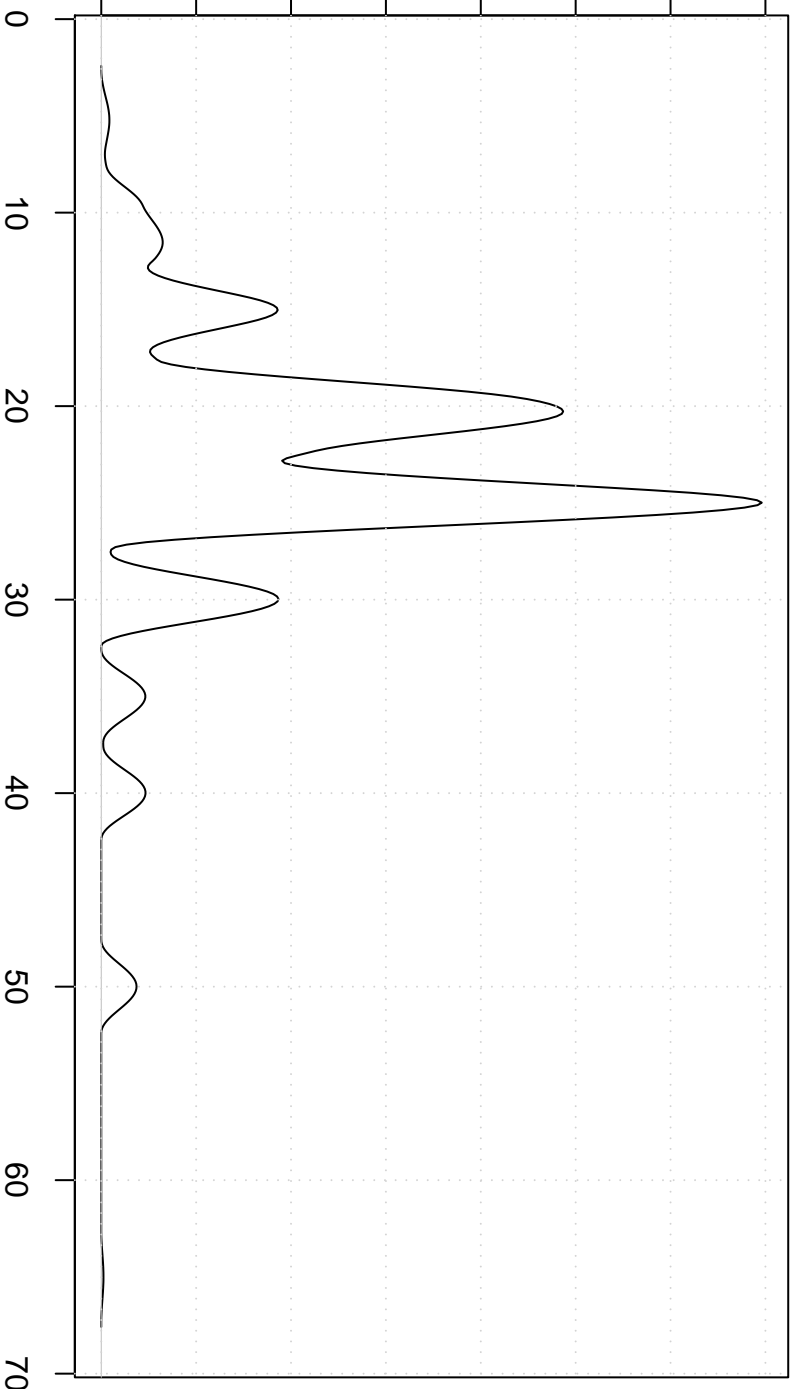

Density

0.00 0.02 0.04 0.06 0.08 0.10 0.12 0.14

Cosine Kernel

Value