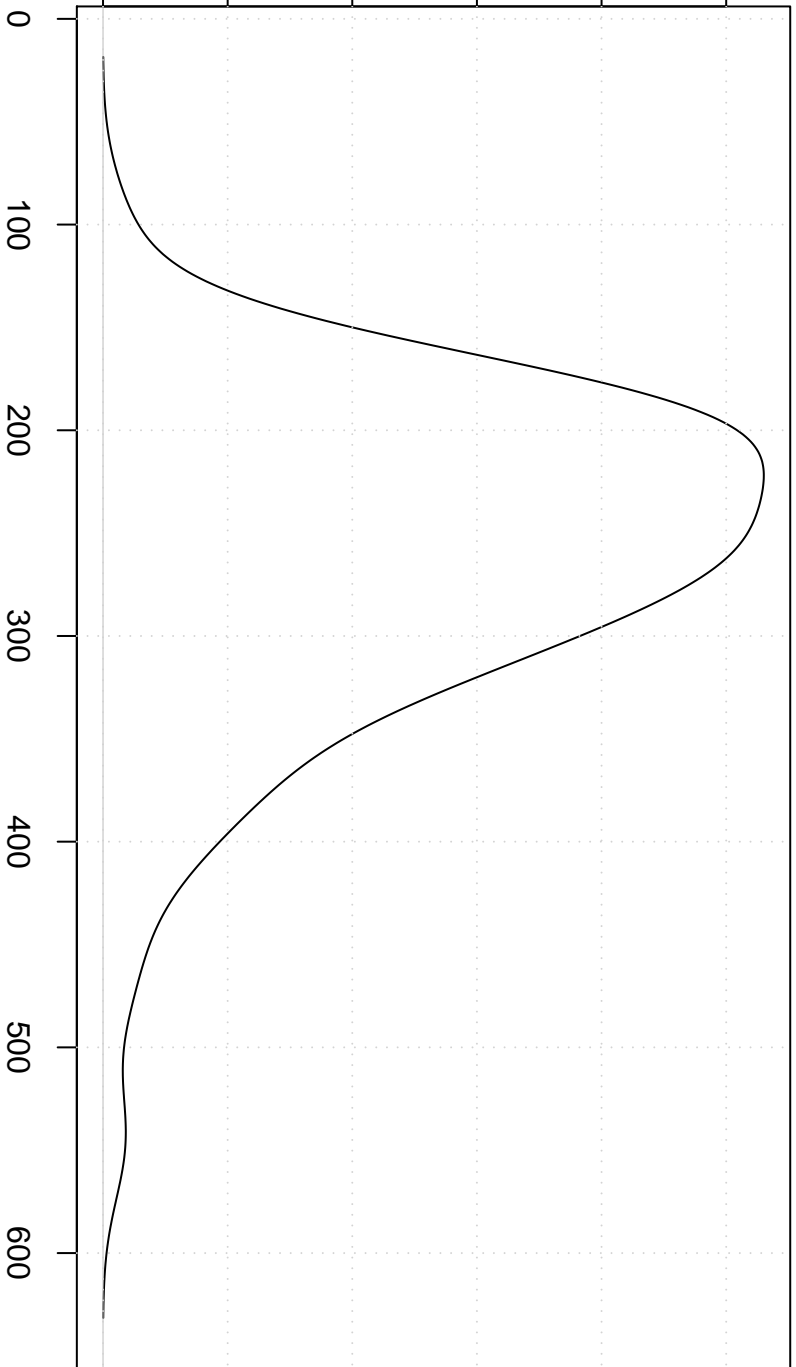

Density

0.000 0.001 0.002 0.003 0.004 0.005

Gaussian Kernel

Value