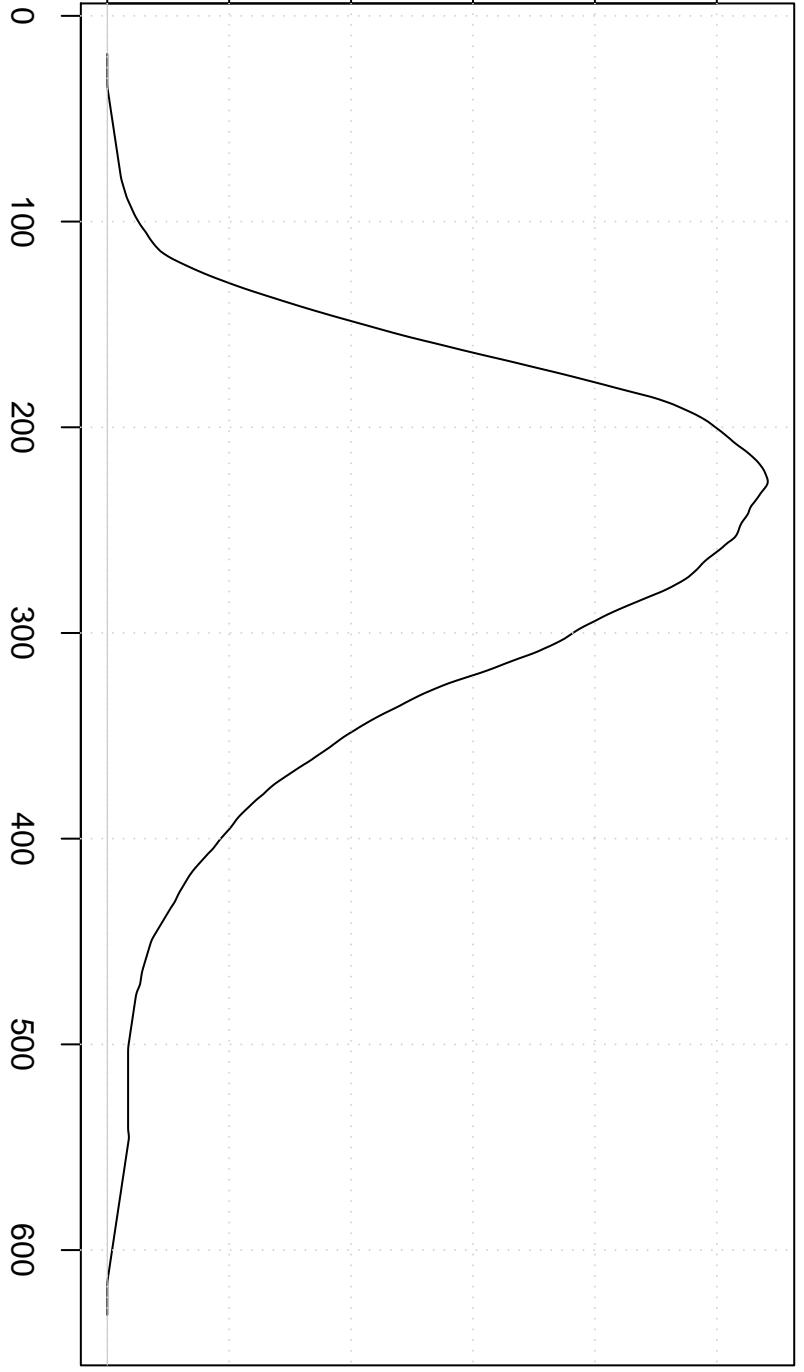

Density

0.000 0.001 0.002 0.003 0.004 0.005

**Triangular Kernel**

Value