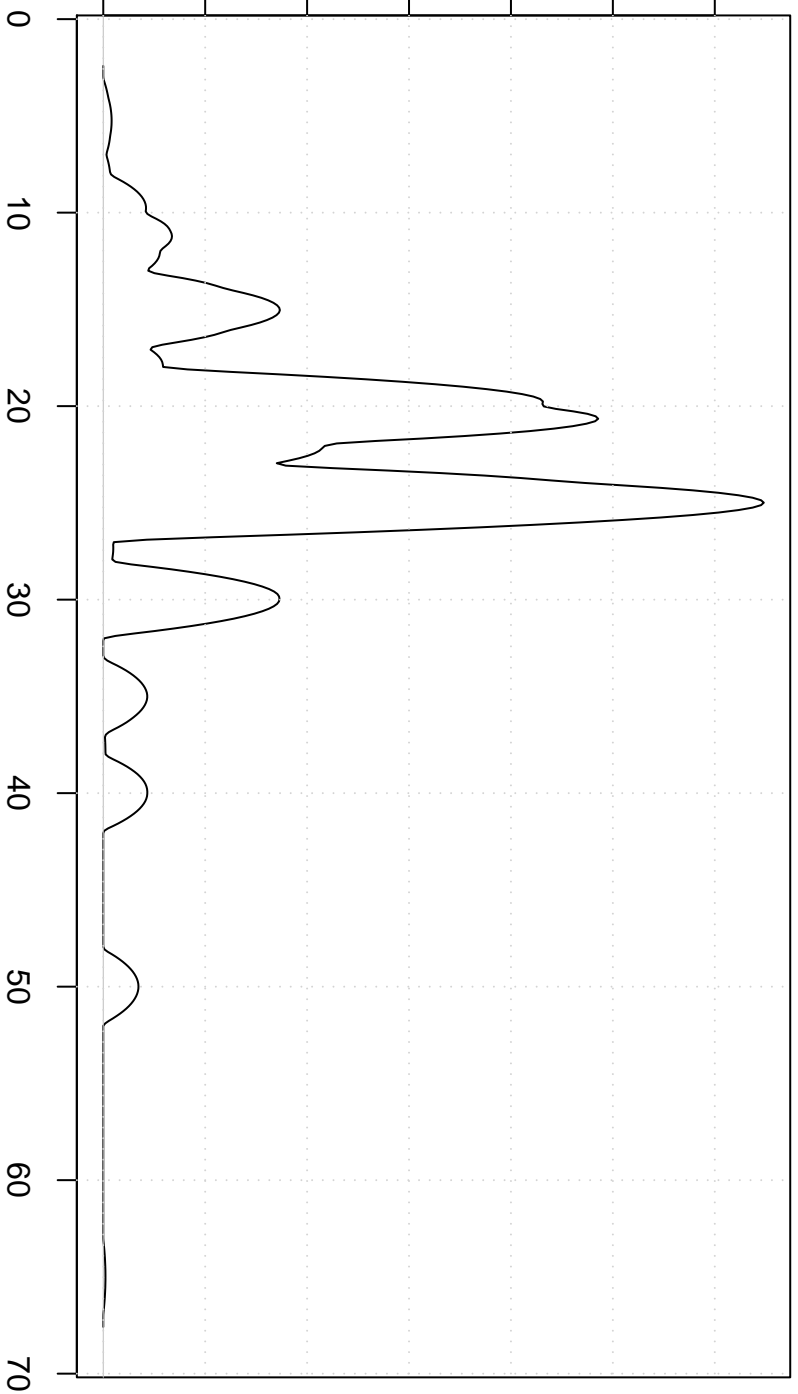

Aantal shows

0.00 0.02 0.04 0.06 0.08 0.10 0.12

Epanechnikov Kernel

Leeftijd