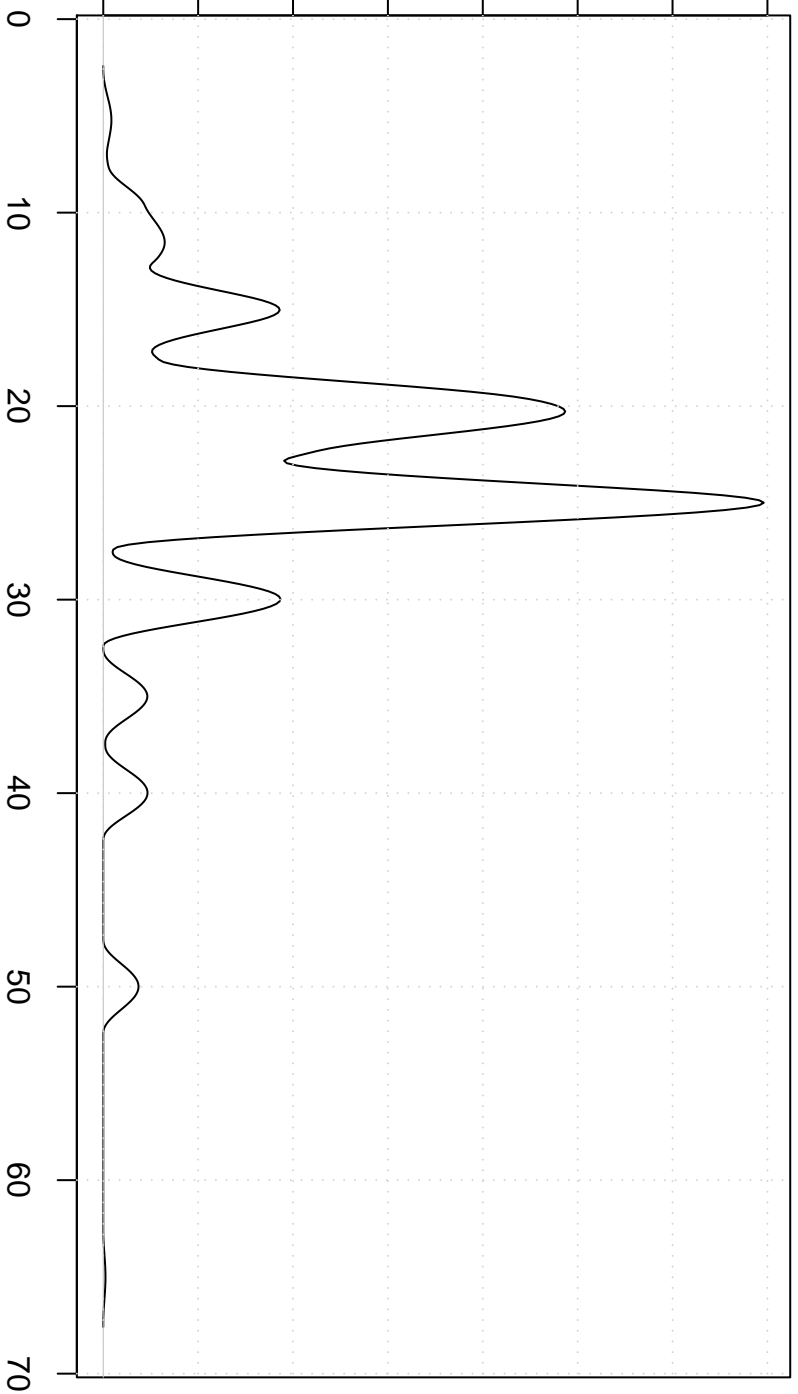

Aantal shows

0.00 0.02 0.04 0.06 0.08 0.10 0.12 0.14

Cosine Kernel

Leeftijd