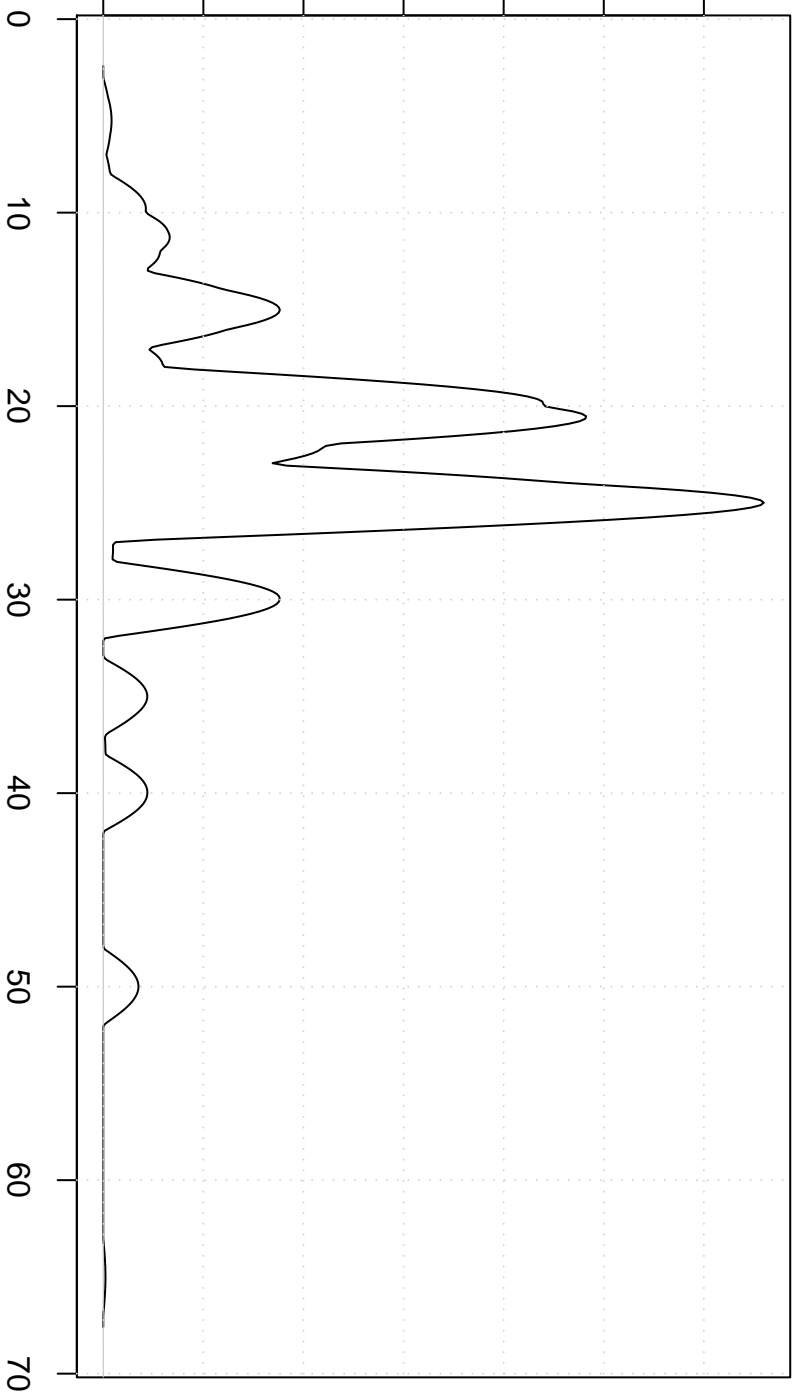

Aantal shows

0.00 0.02 0.04 0.06 0.08 0.10 0.12

**Optcosine Kernel**

Leeftijd