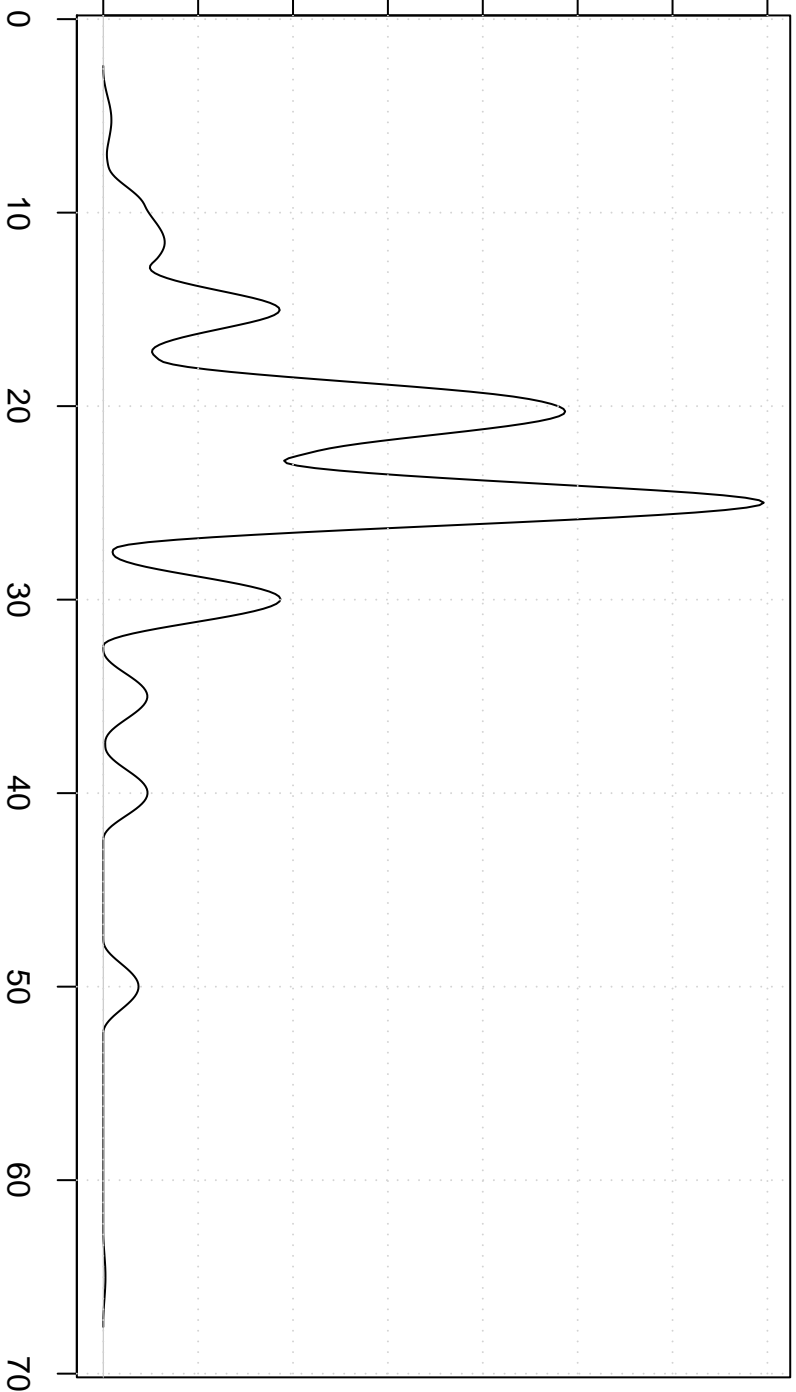

Aantal shows

0.00 0.02 0.04 0.06 0.08 0.10 0.12 0.14

**Cosine Kernel**

Leeftijd