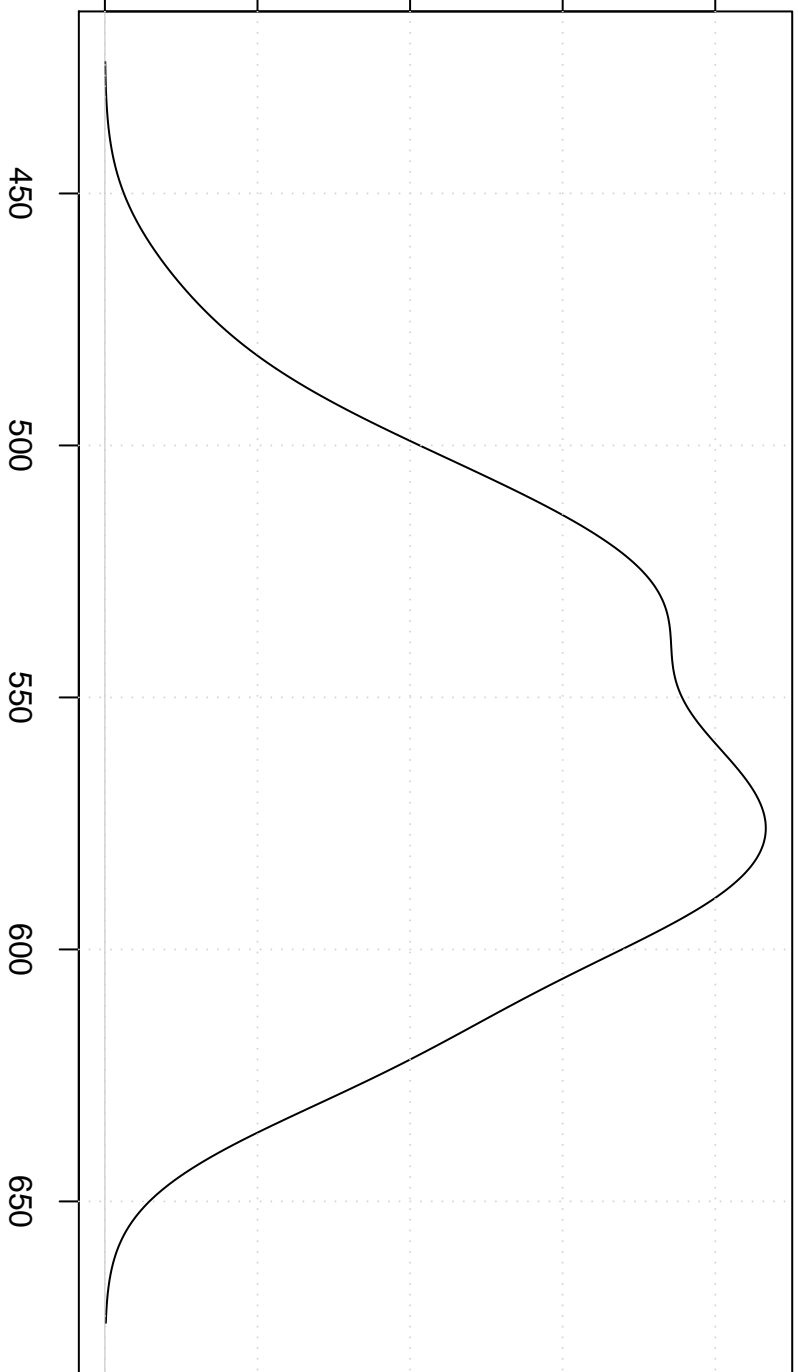

Aantal shows

0.000 0.002 0.004 0.006 0.008

Leeftijd

Gaussian Kernel