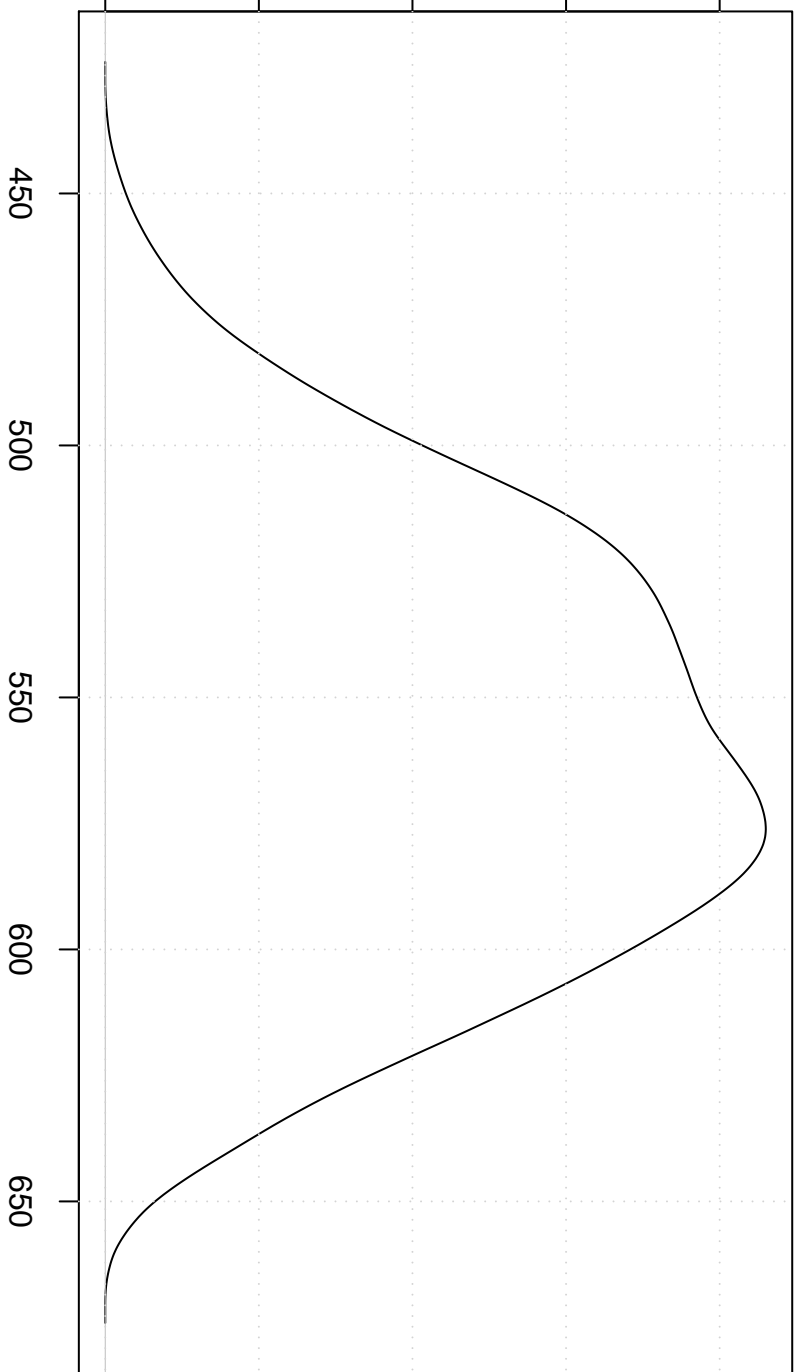

Aantal shows

0.000 0.002 0.004 0.006 0.008

Leeftijd

Cosine Kernel