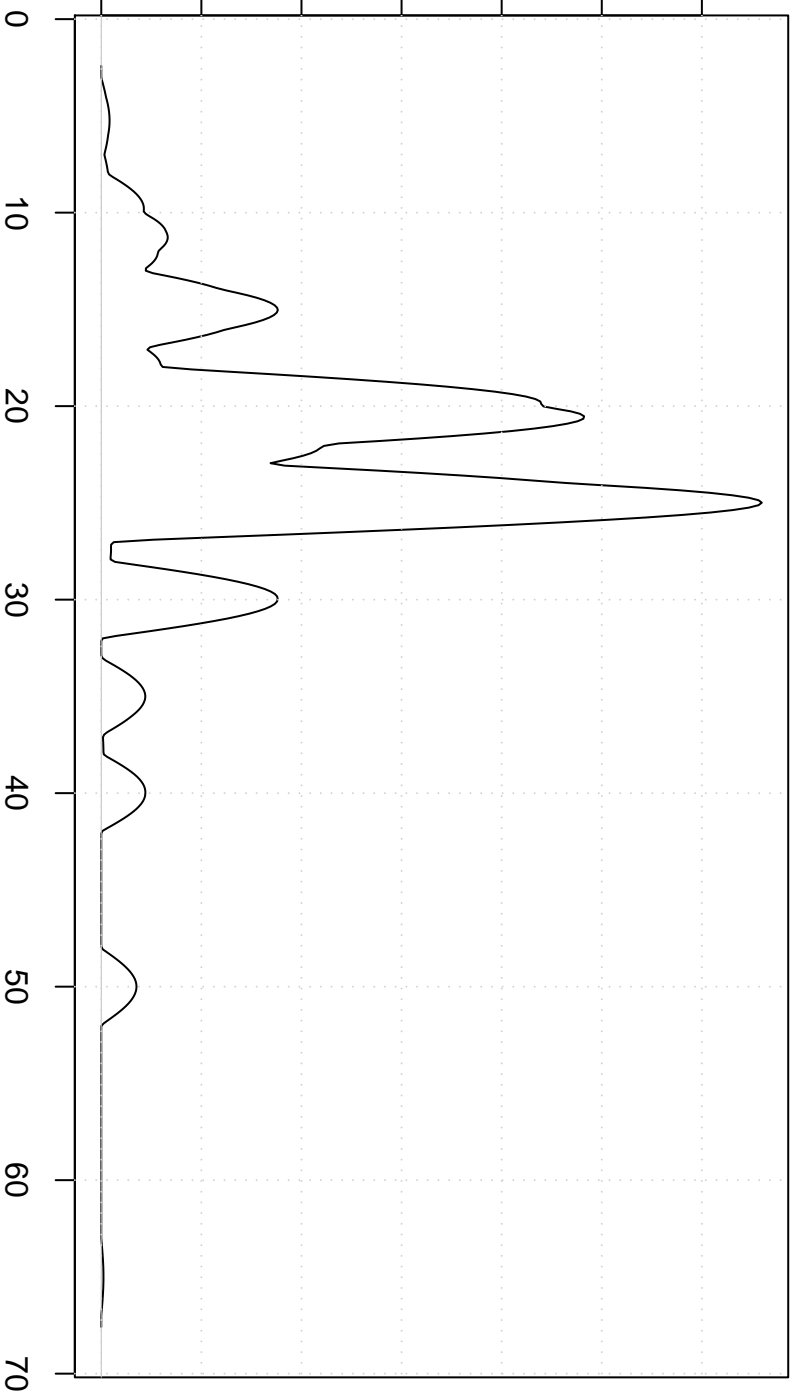

Density

0.00 0.02 0.04 0.06 0.08 0.10 0.12

Optcosine Kernel

Value/ max prijzen in .