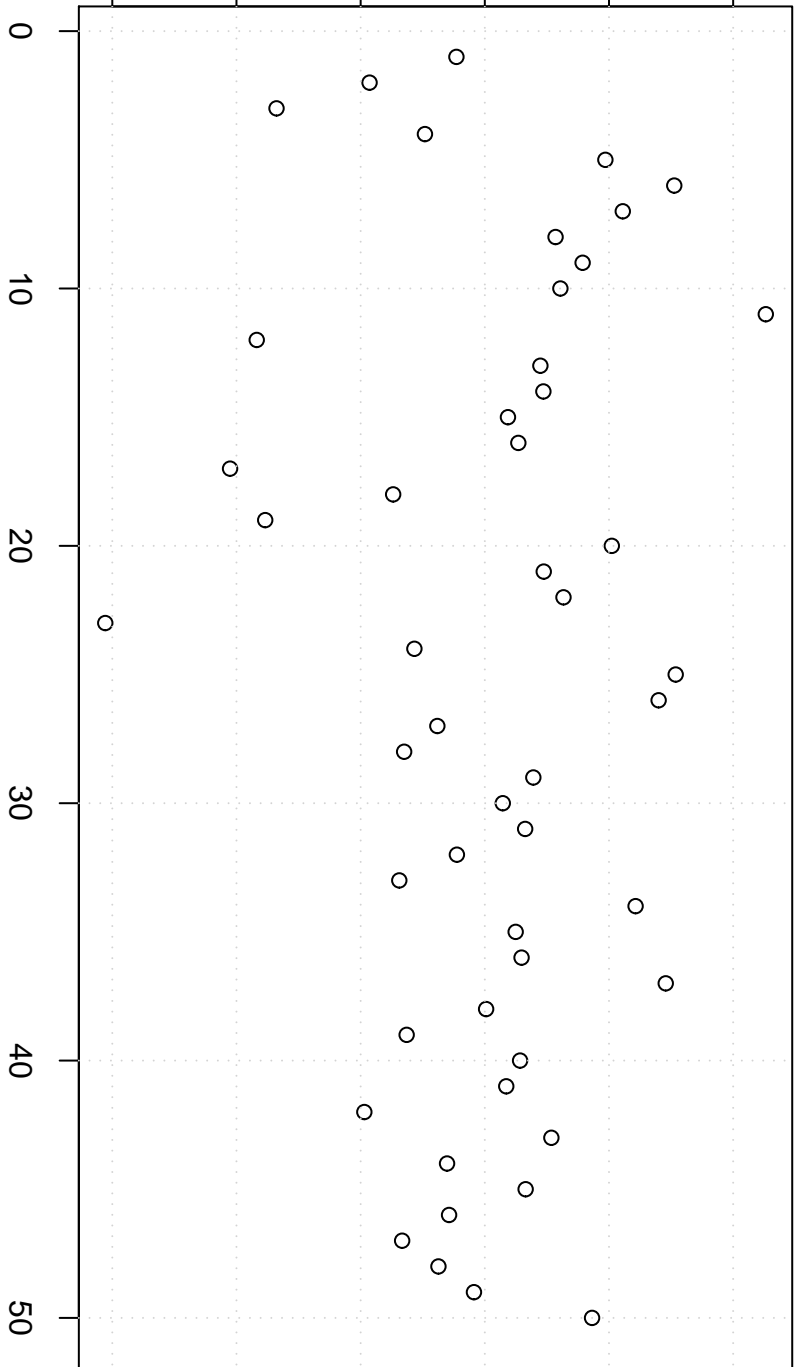

simulated values

3800 4000 4200 4400 4600 4800

Index

Simulation of Mean