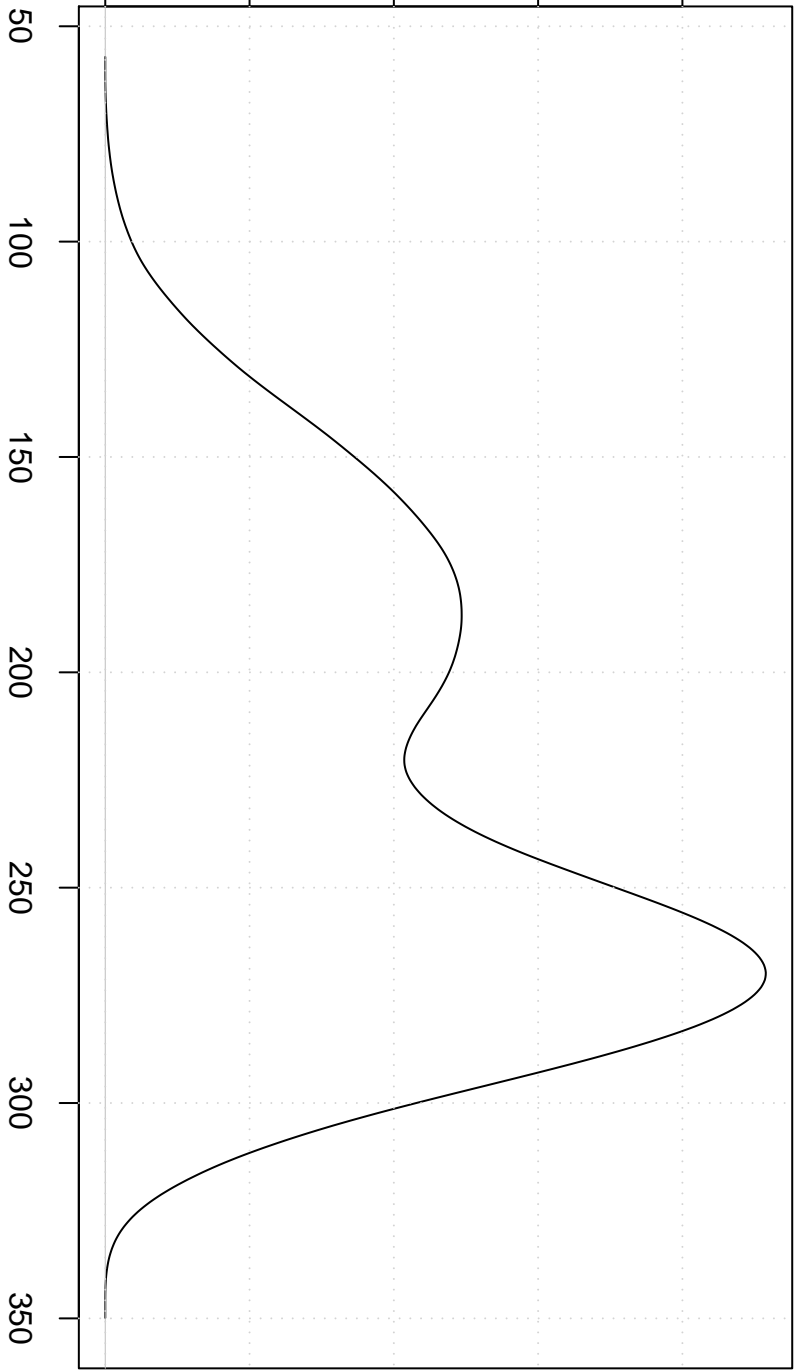

Density

0.000 0.002 0.004 0.006 0.008

**Cosine Kernel**

Value