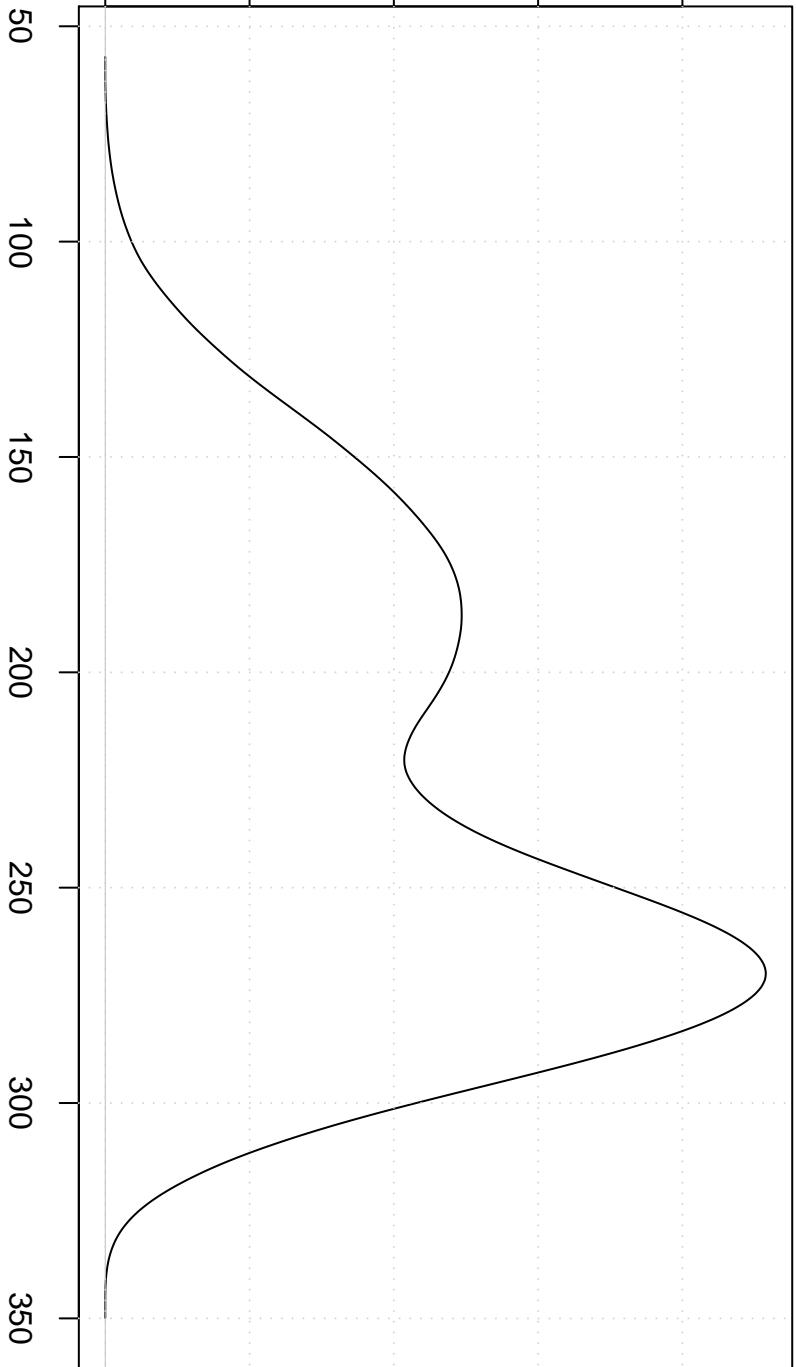

Density

0.000 0.002 0.004 0.006 0.008

Cosine Kernel

Value