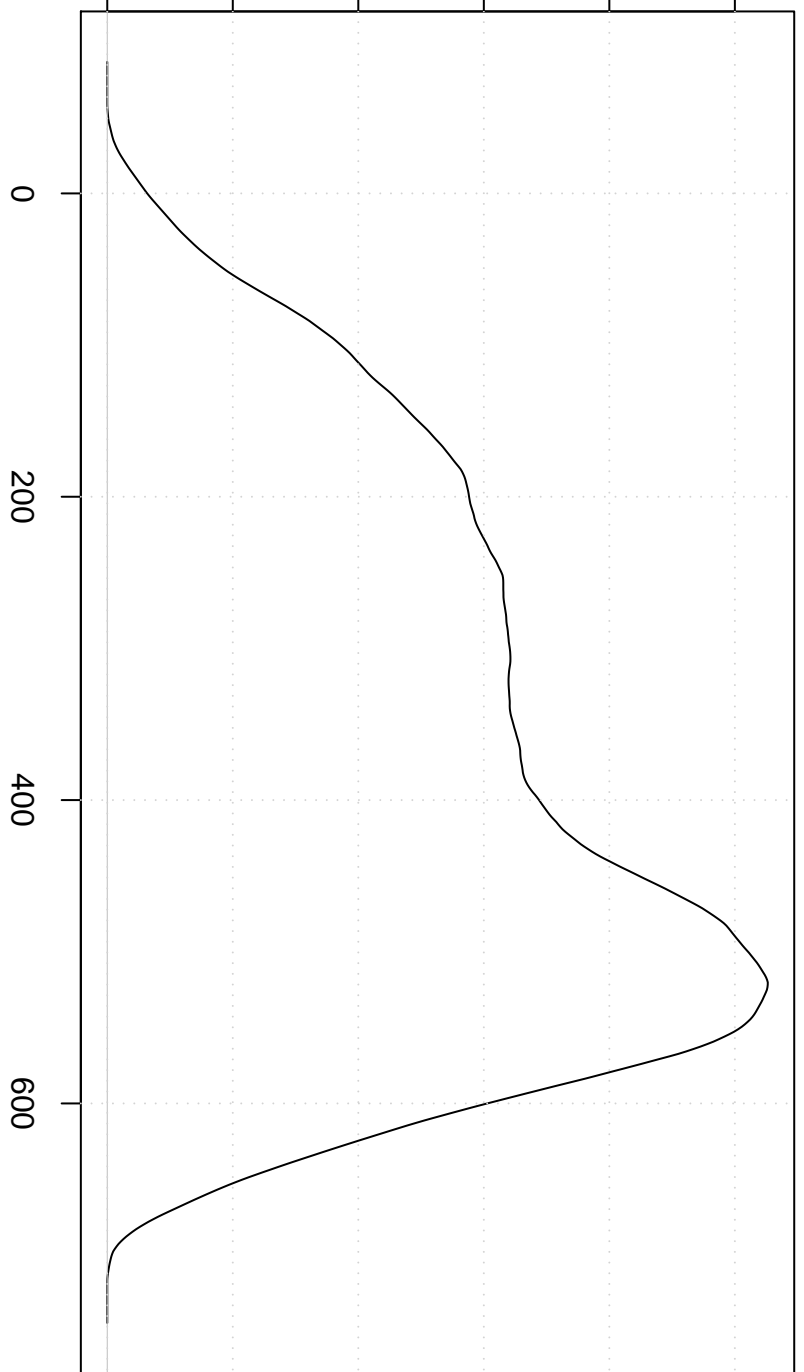

Density

0.0000 0.0005 0.0010 0.0015 0.0020 0.0025

Value

Triangular Kernel