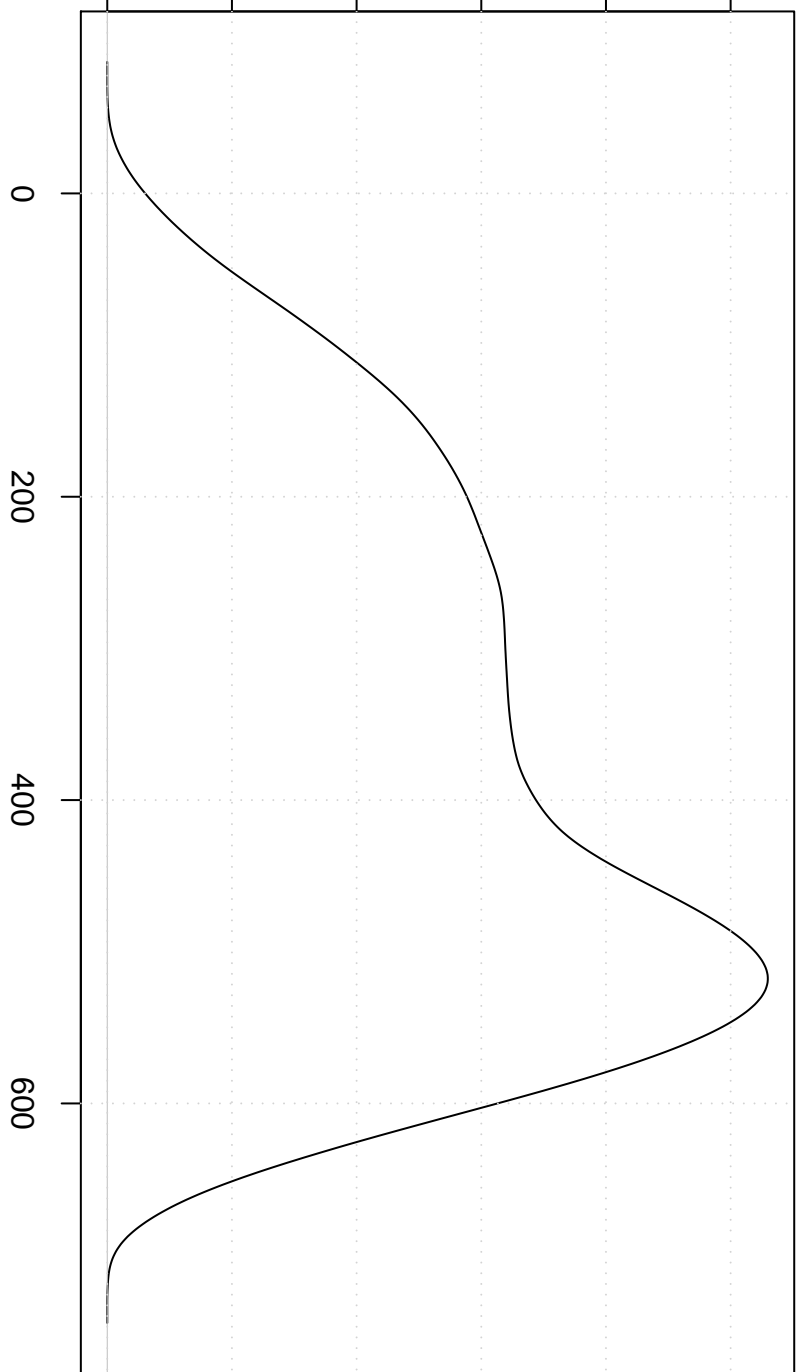

Density

0.0000 0.0005 0.0010 0.0015 0.0020 0.0025

Cosine Kernel

Value