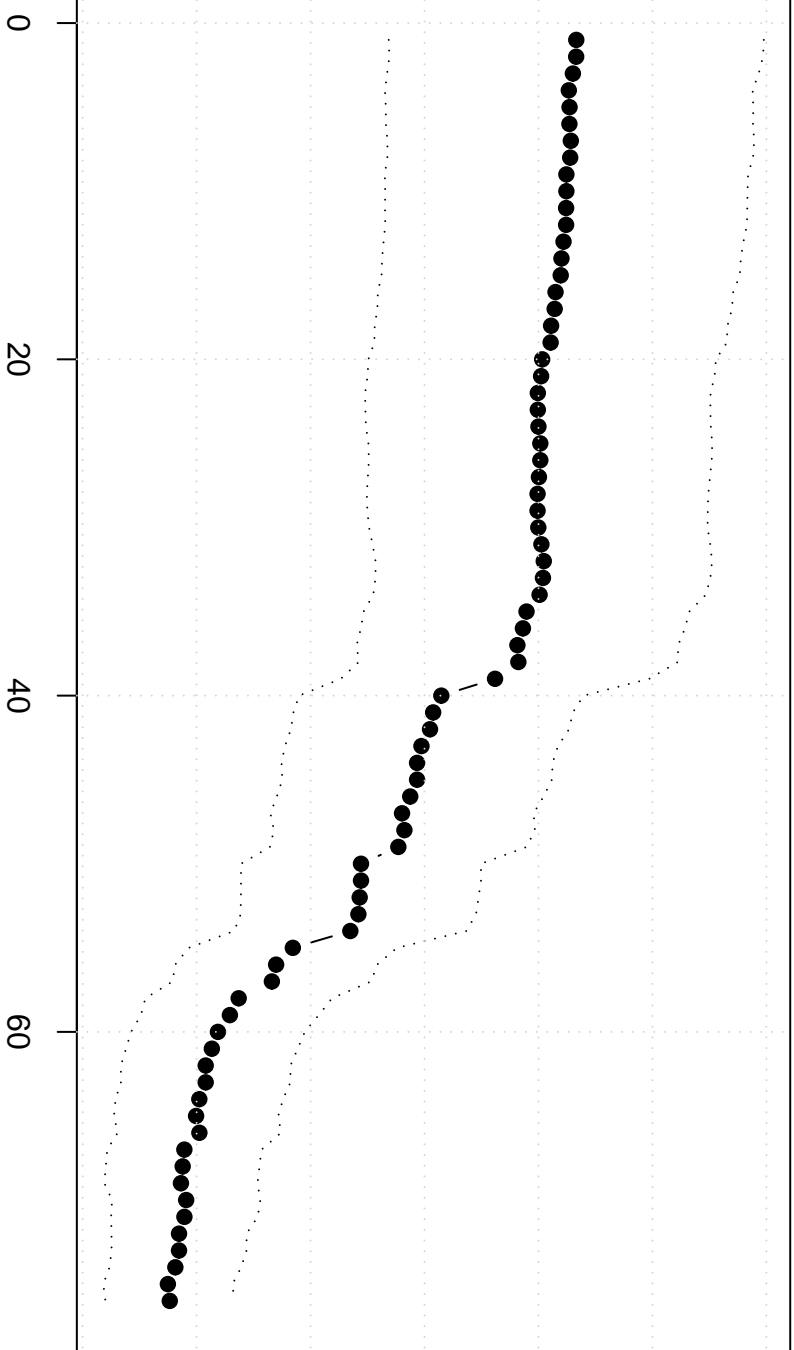

Winsorized Mean(j/n)

22200      22400      22600      22800

Centrummaten Goudkoers 2009