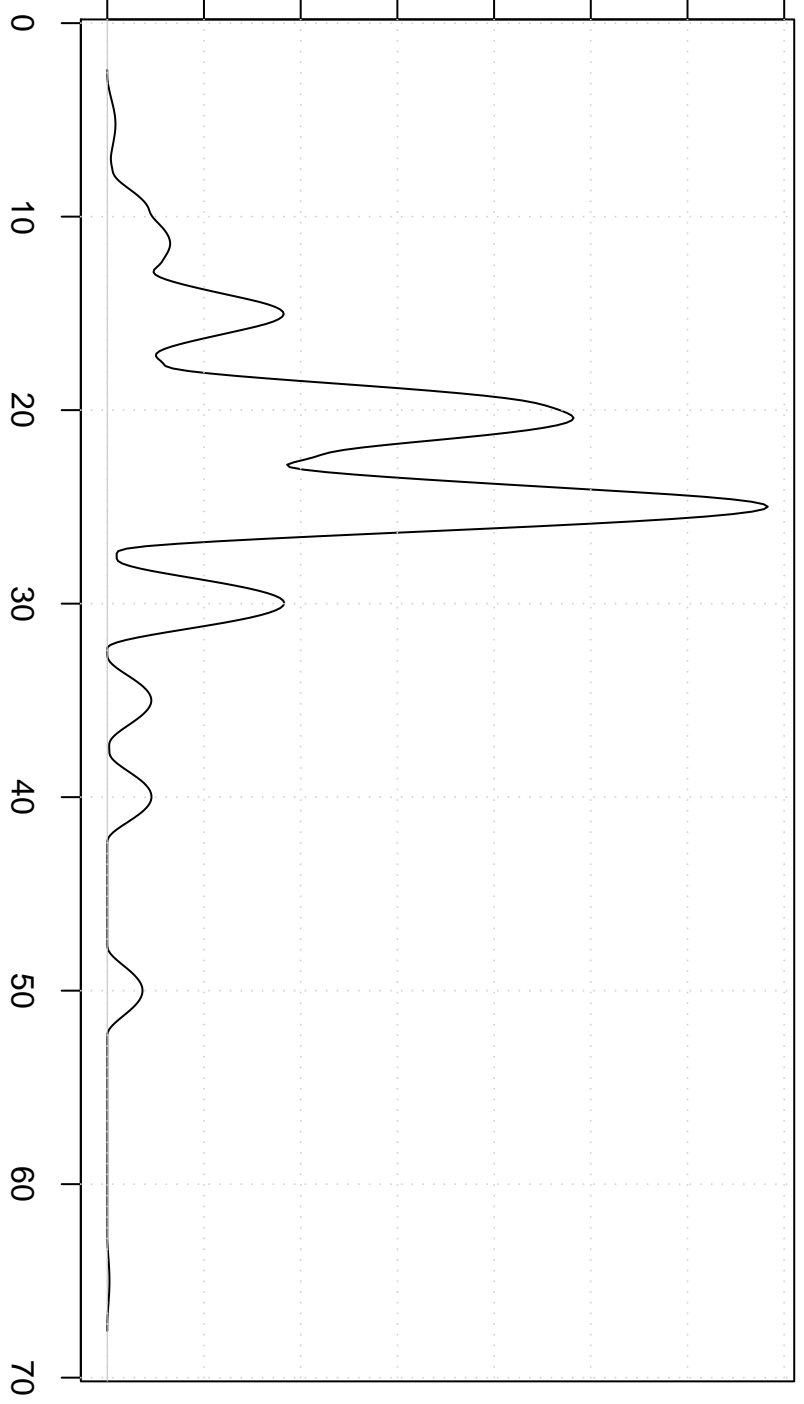

Frequentie

0.00 0.02 0.04 0.06 0.08 0.10 0.12 0.14

Biweight Kernel

Maximumprijs