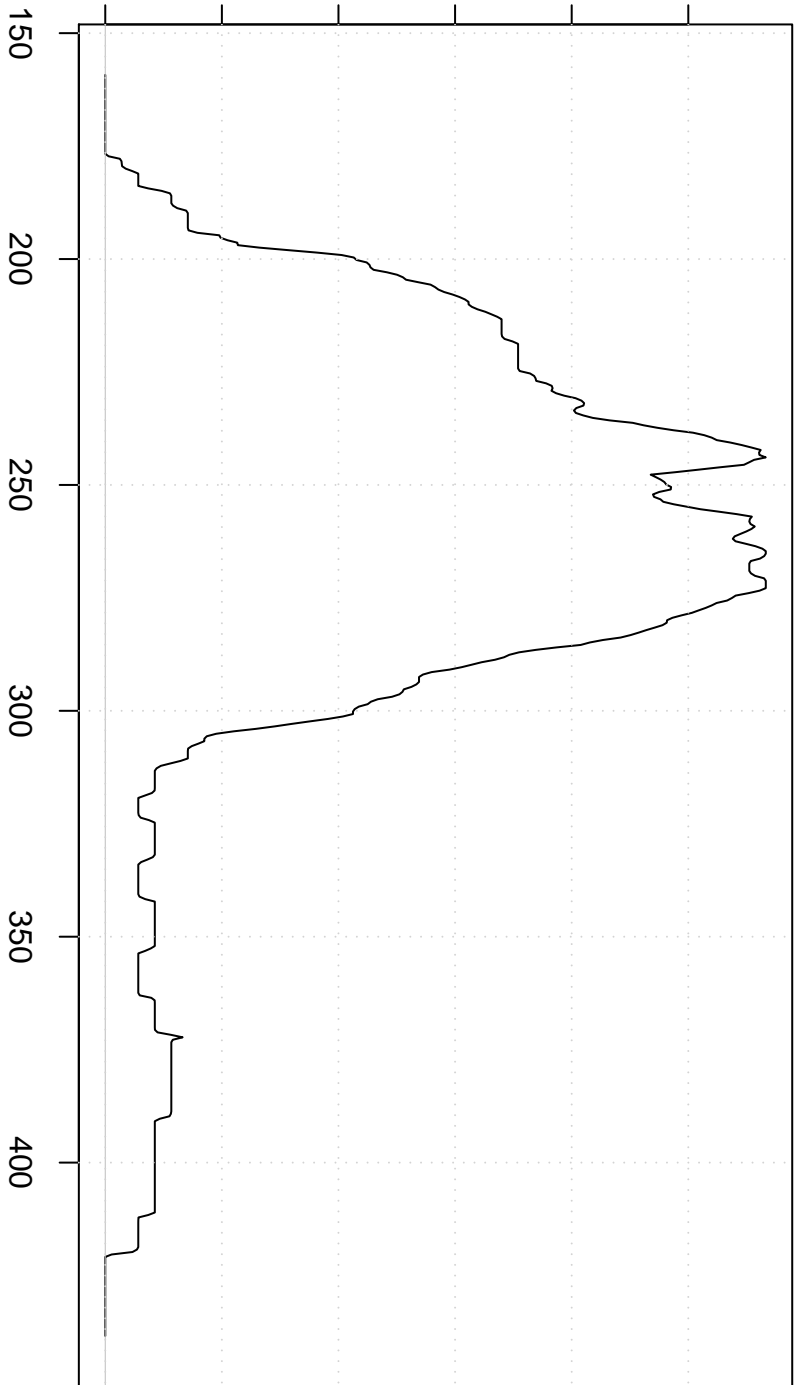

Density

0.000 0.002 0.004 0.006 0.008 0.010

Rectangular Kernel

Value