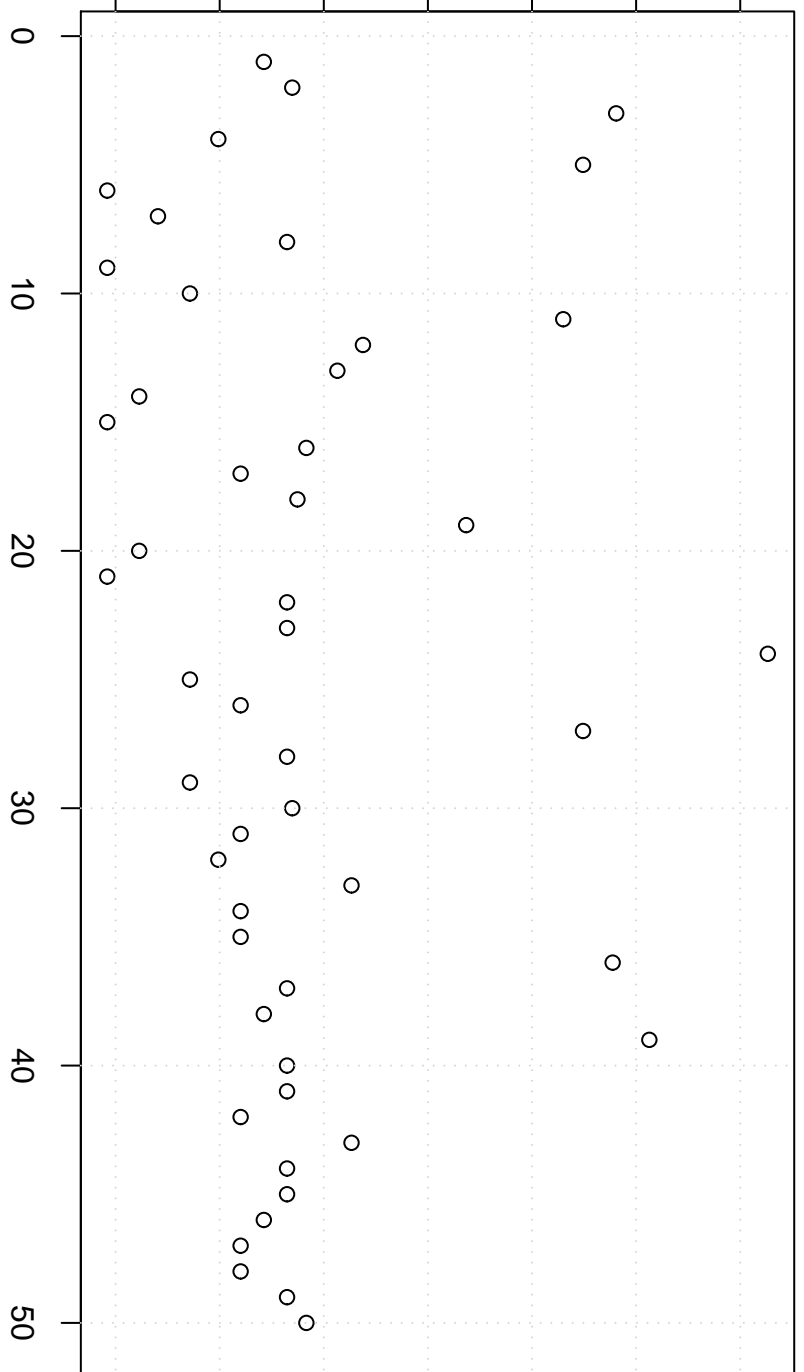

simulated values

19500 20500 21500 22500

**Simulation of Median**

Index