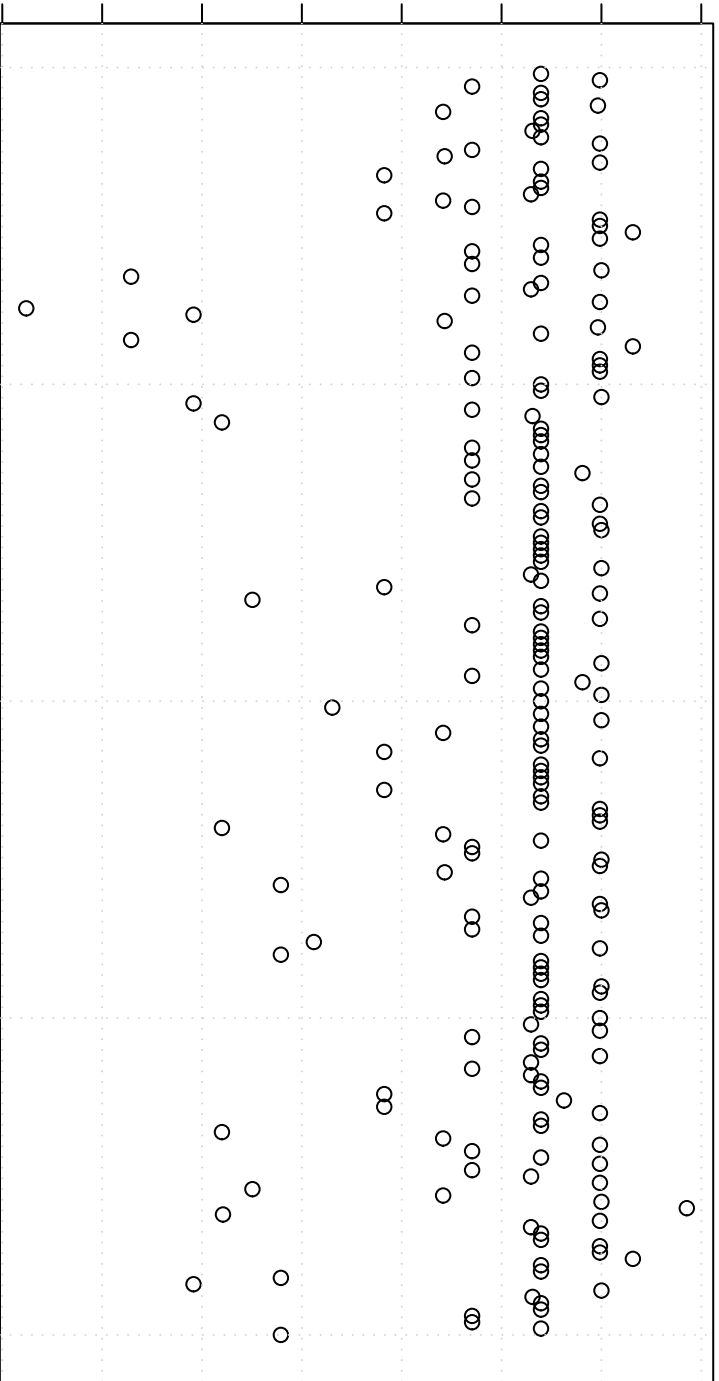

simulated values

3300 3400 3500 3600 3700 3800 3900 4000

0

50

100

150

200

Index

Simulation of Midrange