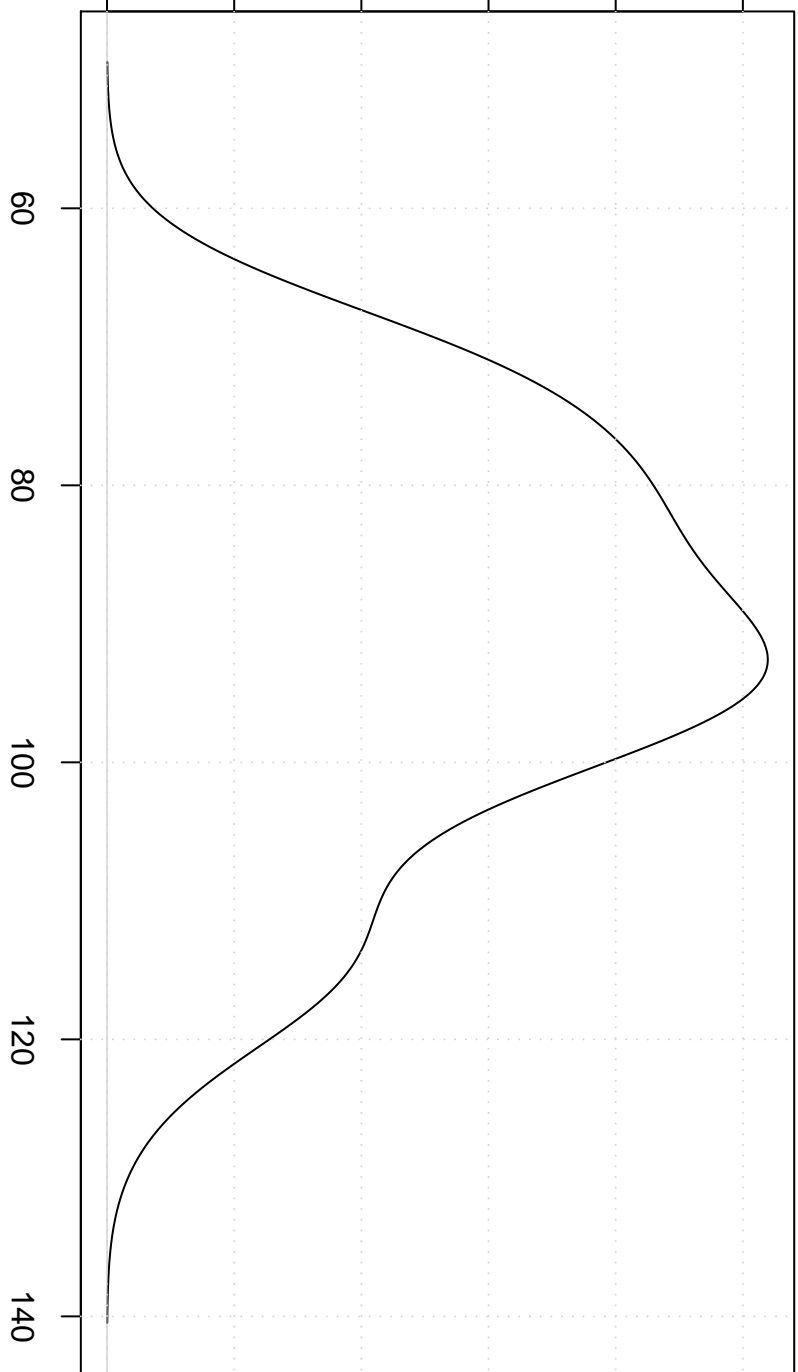

Density

0.000 0.005 0.010 0.015 0.020 0.025

Gaussian Kernel