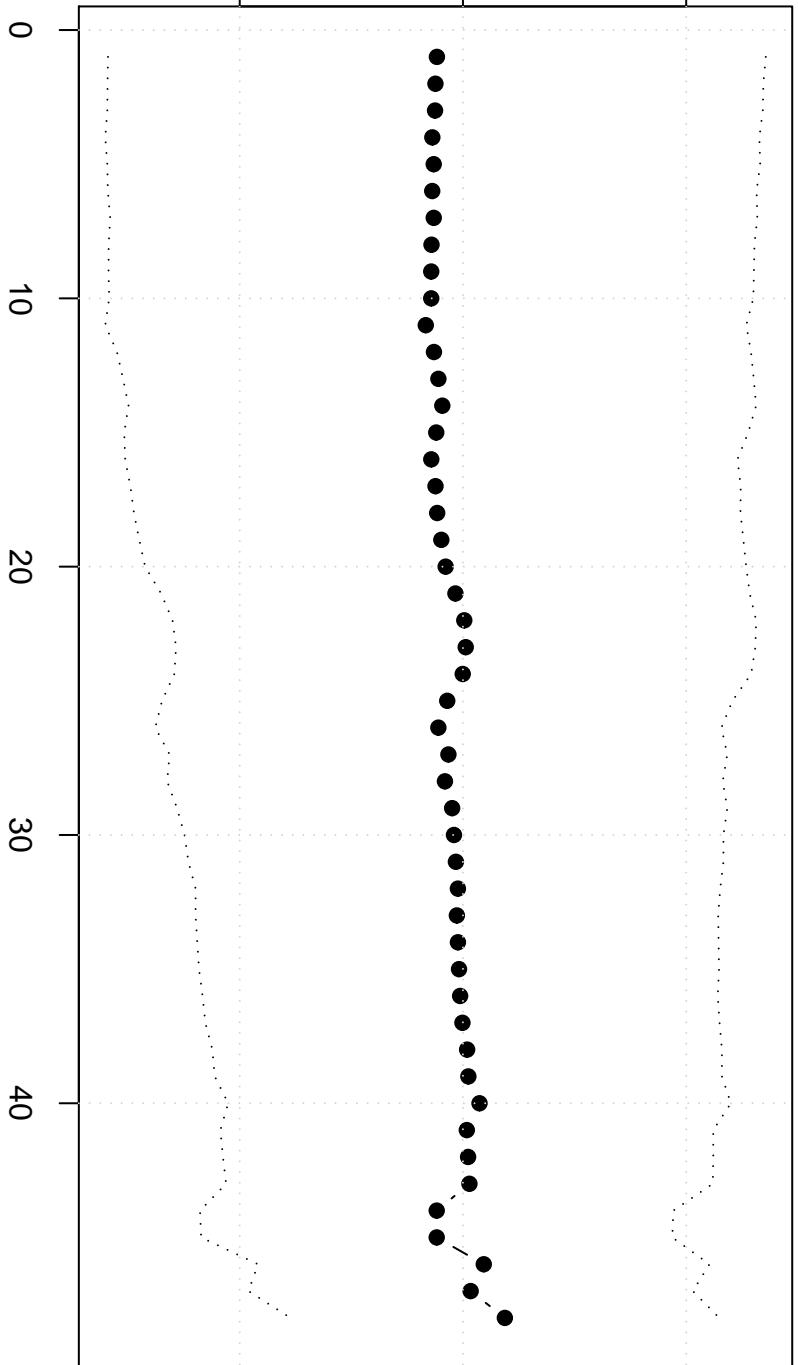

Winsorized Mean(j/n)

245000

250000

255000

Robuustheid Huisprizen USA