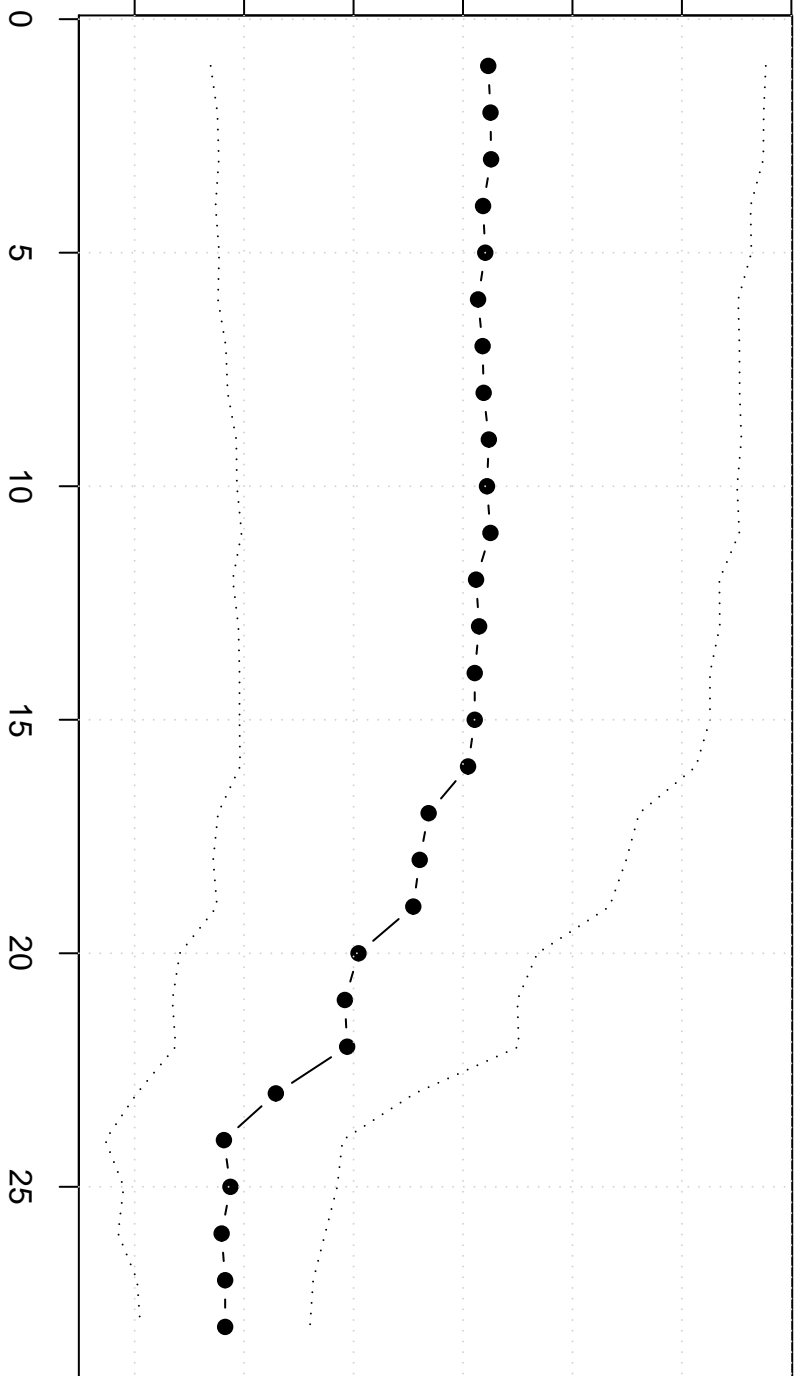

Winsorized Mean(j/n)

2850 2900 2950 3000 3050 3100 3150

Centrummaten